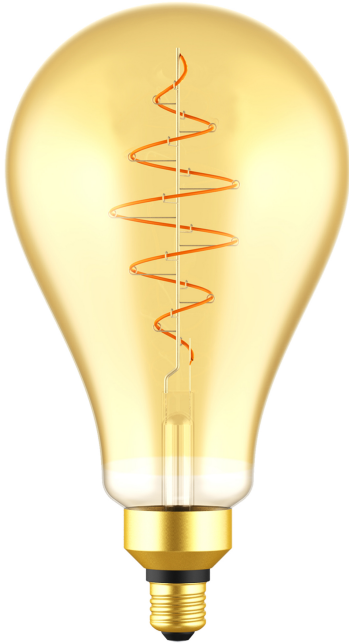

**DECO E27 | PS160 SPIRAL | DIM | 2200 KELVIN |  
600 LUMEN | AMPOULE | COULEUR OR**

2080262758

**nordlux®**

Tension (V): 220-240 Volt  
Culot d'ampoule: E27

Matière première: Verrerie  
Couleur du verre: Couleur or  
Couleur: Couleur or

Hauteur (cm): 29

EAN: 5704924000300  
TUN: 2073983  
Numéro d'article: 2080262758  
Pièces par unité d'emballage: 3  
Hauteur de la boîte de vente (cm):  
17.1  
Largeur de la boîte de vente (cm):  
31  
Profondeur de la boîte de vente  
(cm): 17.1

Volume de la boîte de vente m<sup>3</sup> :  
0.0091  
Poids net du produit (kg): 0.24

Luminosité de l'éclairage (Lumen):  
600  
Température de couleur (K): 2200  
Valeur Ra : 80  
Durée de vie (heures): 15000  
Angle de diffusion de l'éclairage  
(°) : 360  
Candela (cd) (pour lampe  
directionnelle uniquement): 0  
Classe énergétique: F  
Puissance active (W): 7