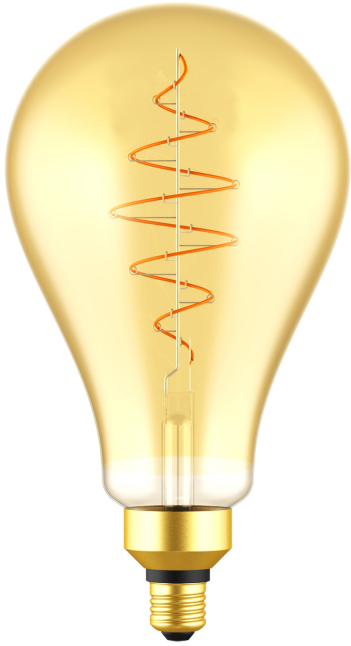

**DECO E27 | PS160 SPIRAL | DIM | 2200 KELVIN |  
600 LUMEN | BOLLEN | GOUDEN KLEUR**

2080262758

**nordlux®**

Spanning (V): 220-240 Volt  
Lampfitting: E27

Primair materiaal: Glas  
: Gouden kleur  
Kleur: Gouden kleur

Hoogte (cm): 29

EAN: 5704924000300  
TUN: 2073983  
Artikelnummer: 2080262758  
Stuks per masterdoos: 3

Hoogte verkoopdoos (cm): 17.1  
Breedte verkoopdoos (cm): 31  
Diepte verkoopdoos (cm): 17.1  
Verkoopdoos inhoud m<sup>3</sup> : 0.0091  
Nettogewicht product (kg): 0.24

Helderheid van licht (Lumen): 600  
Kleurtemperatuur (K): 2200  
Ra-waarde : 80  
Levensduur (uur): 15000  
Stralingshoek (°) : 360  
Candela (cd) (alleen voor gerichte lamp): 0  
Energieklasse: F  
Werkelijke Watt (W): 7