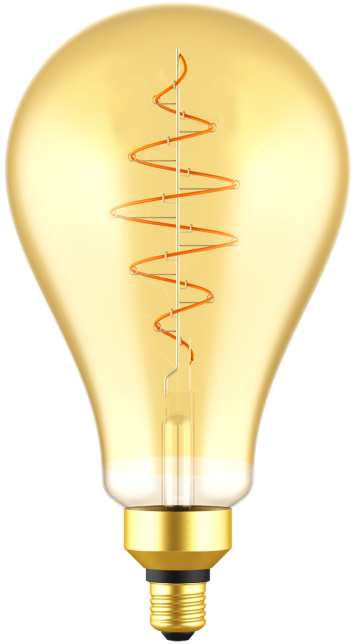

**DECO E27 | PS160 SPIRAL | DIM | 2200 KELVIN |  
600 LUMEN | LJUSKÄLLA | GULDFÄRG**

2080262758

**nordlux®**

Spänning (V): 220-240 Volt  
Lampfatning: E27

Primärt material: Glas  
Glasfärg: Guldfärg  
Färg: Guldfärg

Höjd (cm): 29

EAN: 5704924000300  
TUN: 2073983  
Artikelnummer: 2080262758  
Antal per kolti: 3

Säljförpackning höjd (cm): 17.1  
Säljförpackning bredd cm: 31  
Säljförpackning djup (cm): 17.1  
Säljförpackning volym m<sup>3</sup>: 0.0091  
Productens nettovikt (kg): 0.24

Ljusstyrka (lumen): 600  
Färgtemperatur (K): 2200  
Ra-värde : 80  
Livslängd (timmar): 15000  
Ljusspridningsvinkel (°) : 360  
Candela (cd) (endast för riktad  
lampa): 0  
Energiklass: F  
Faktisk watt (W): 7