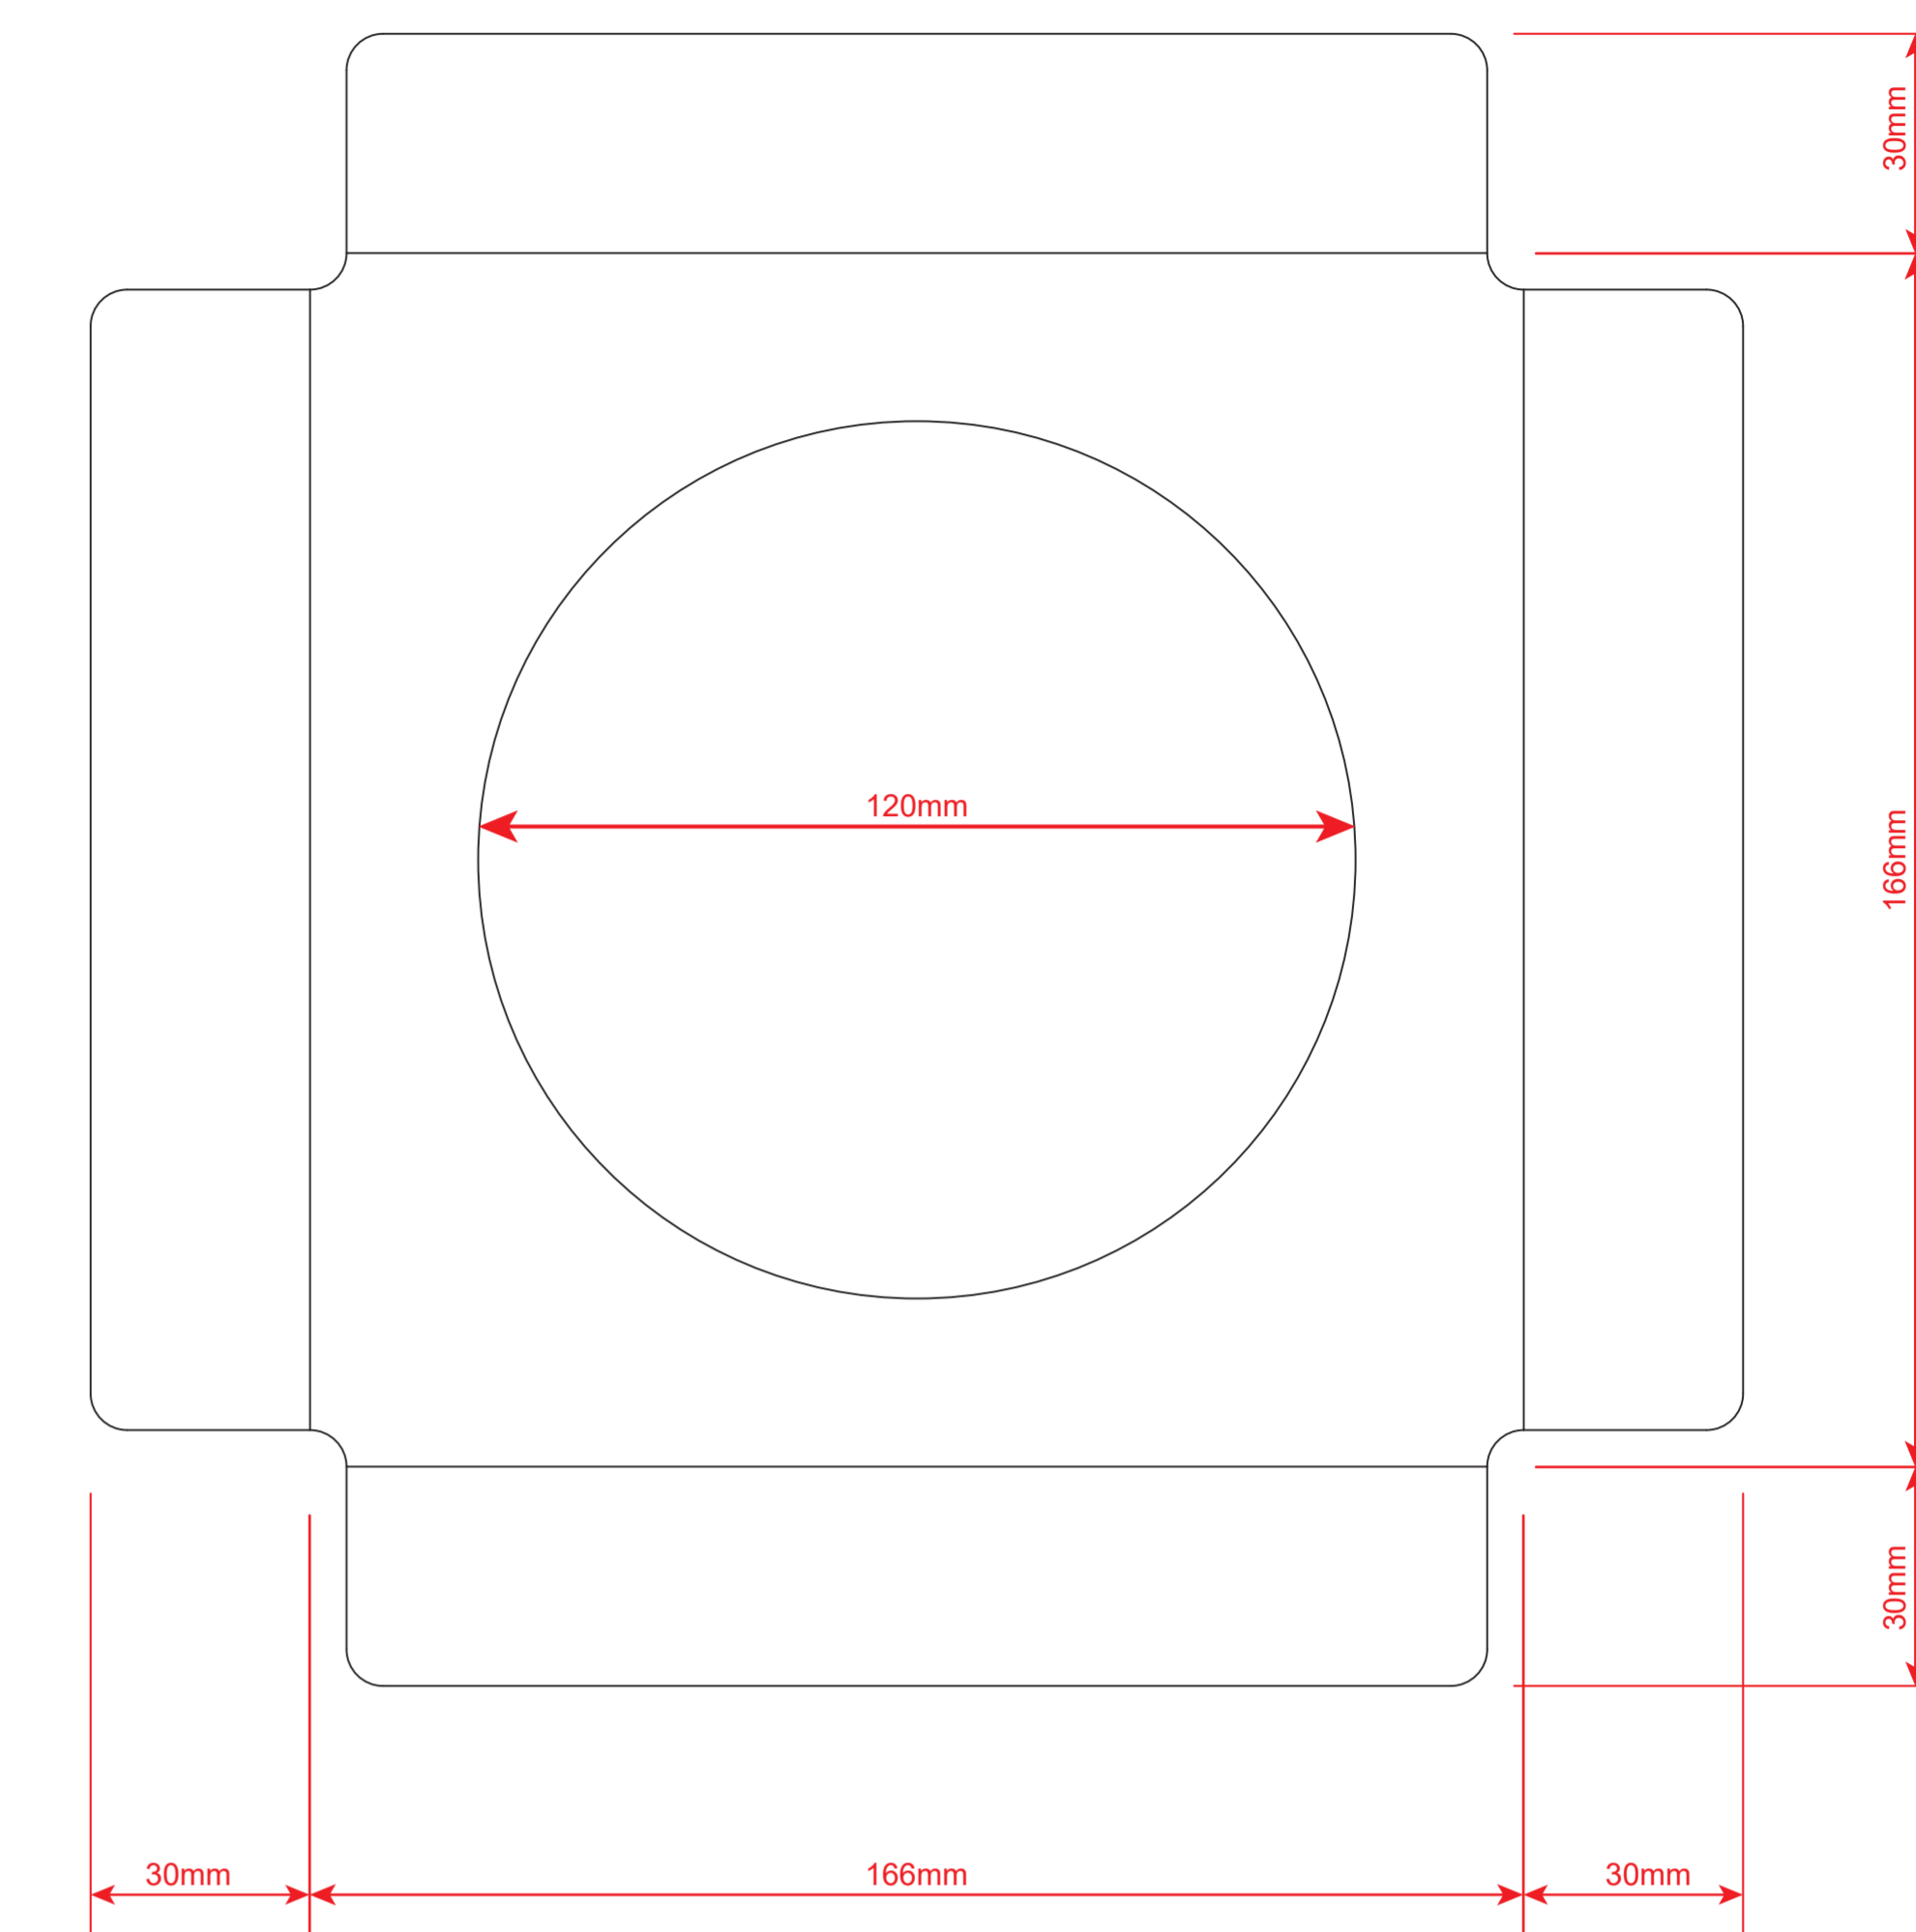

171\*171\*310MM

白底白面单E瓦楞覆哑膜

上内衬 白面BE瓦楞

开窗

飞机孔需粘合

下内衬 白面BE瓦楞