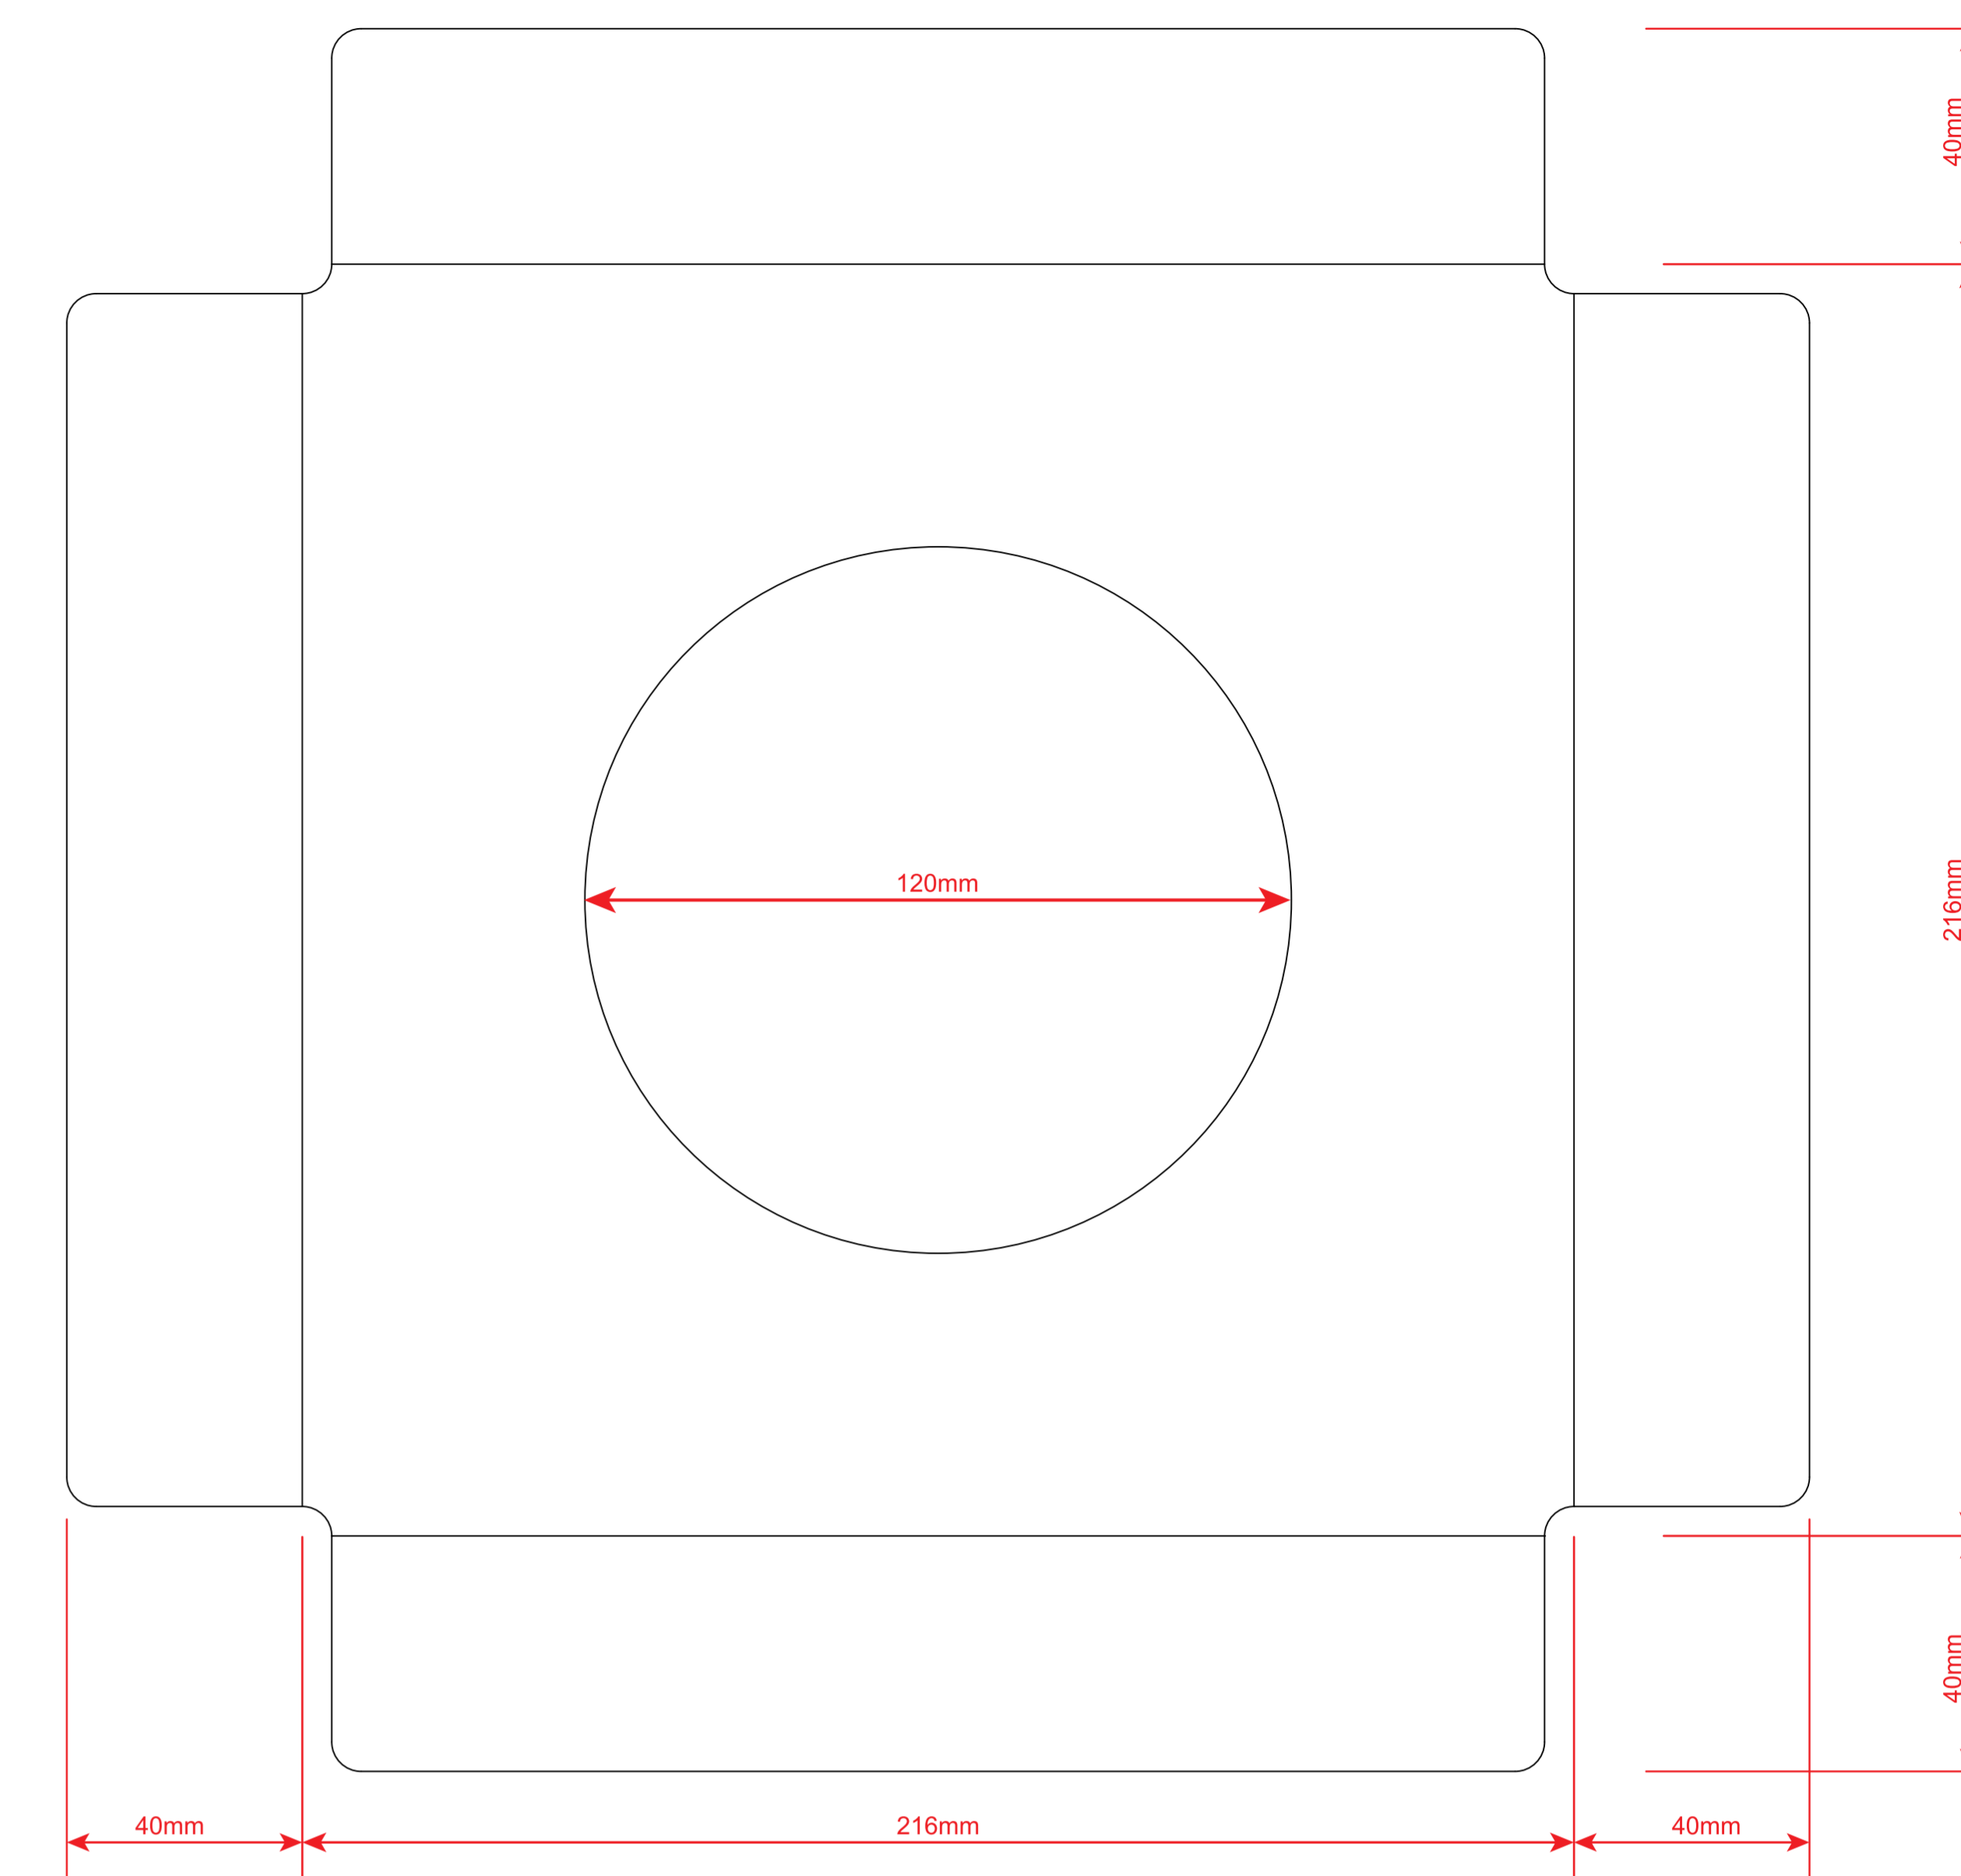

223*223*318MM

白底白面单E瓦楞覆哑膜

上内衬 白面BE瓦楞

下内衬 白面BE瓦楞

开窗

飞机孔需粘合