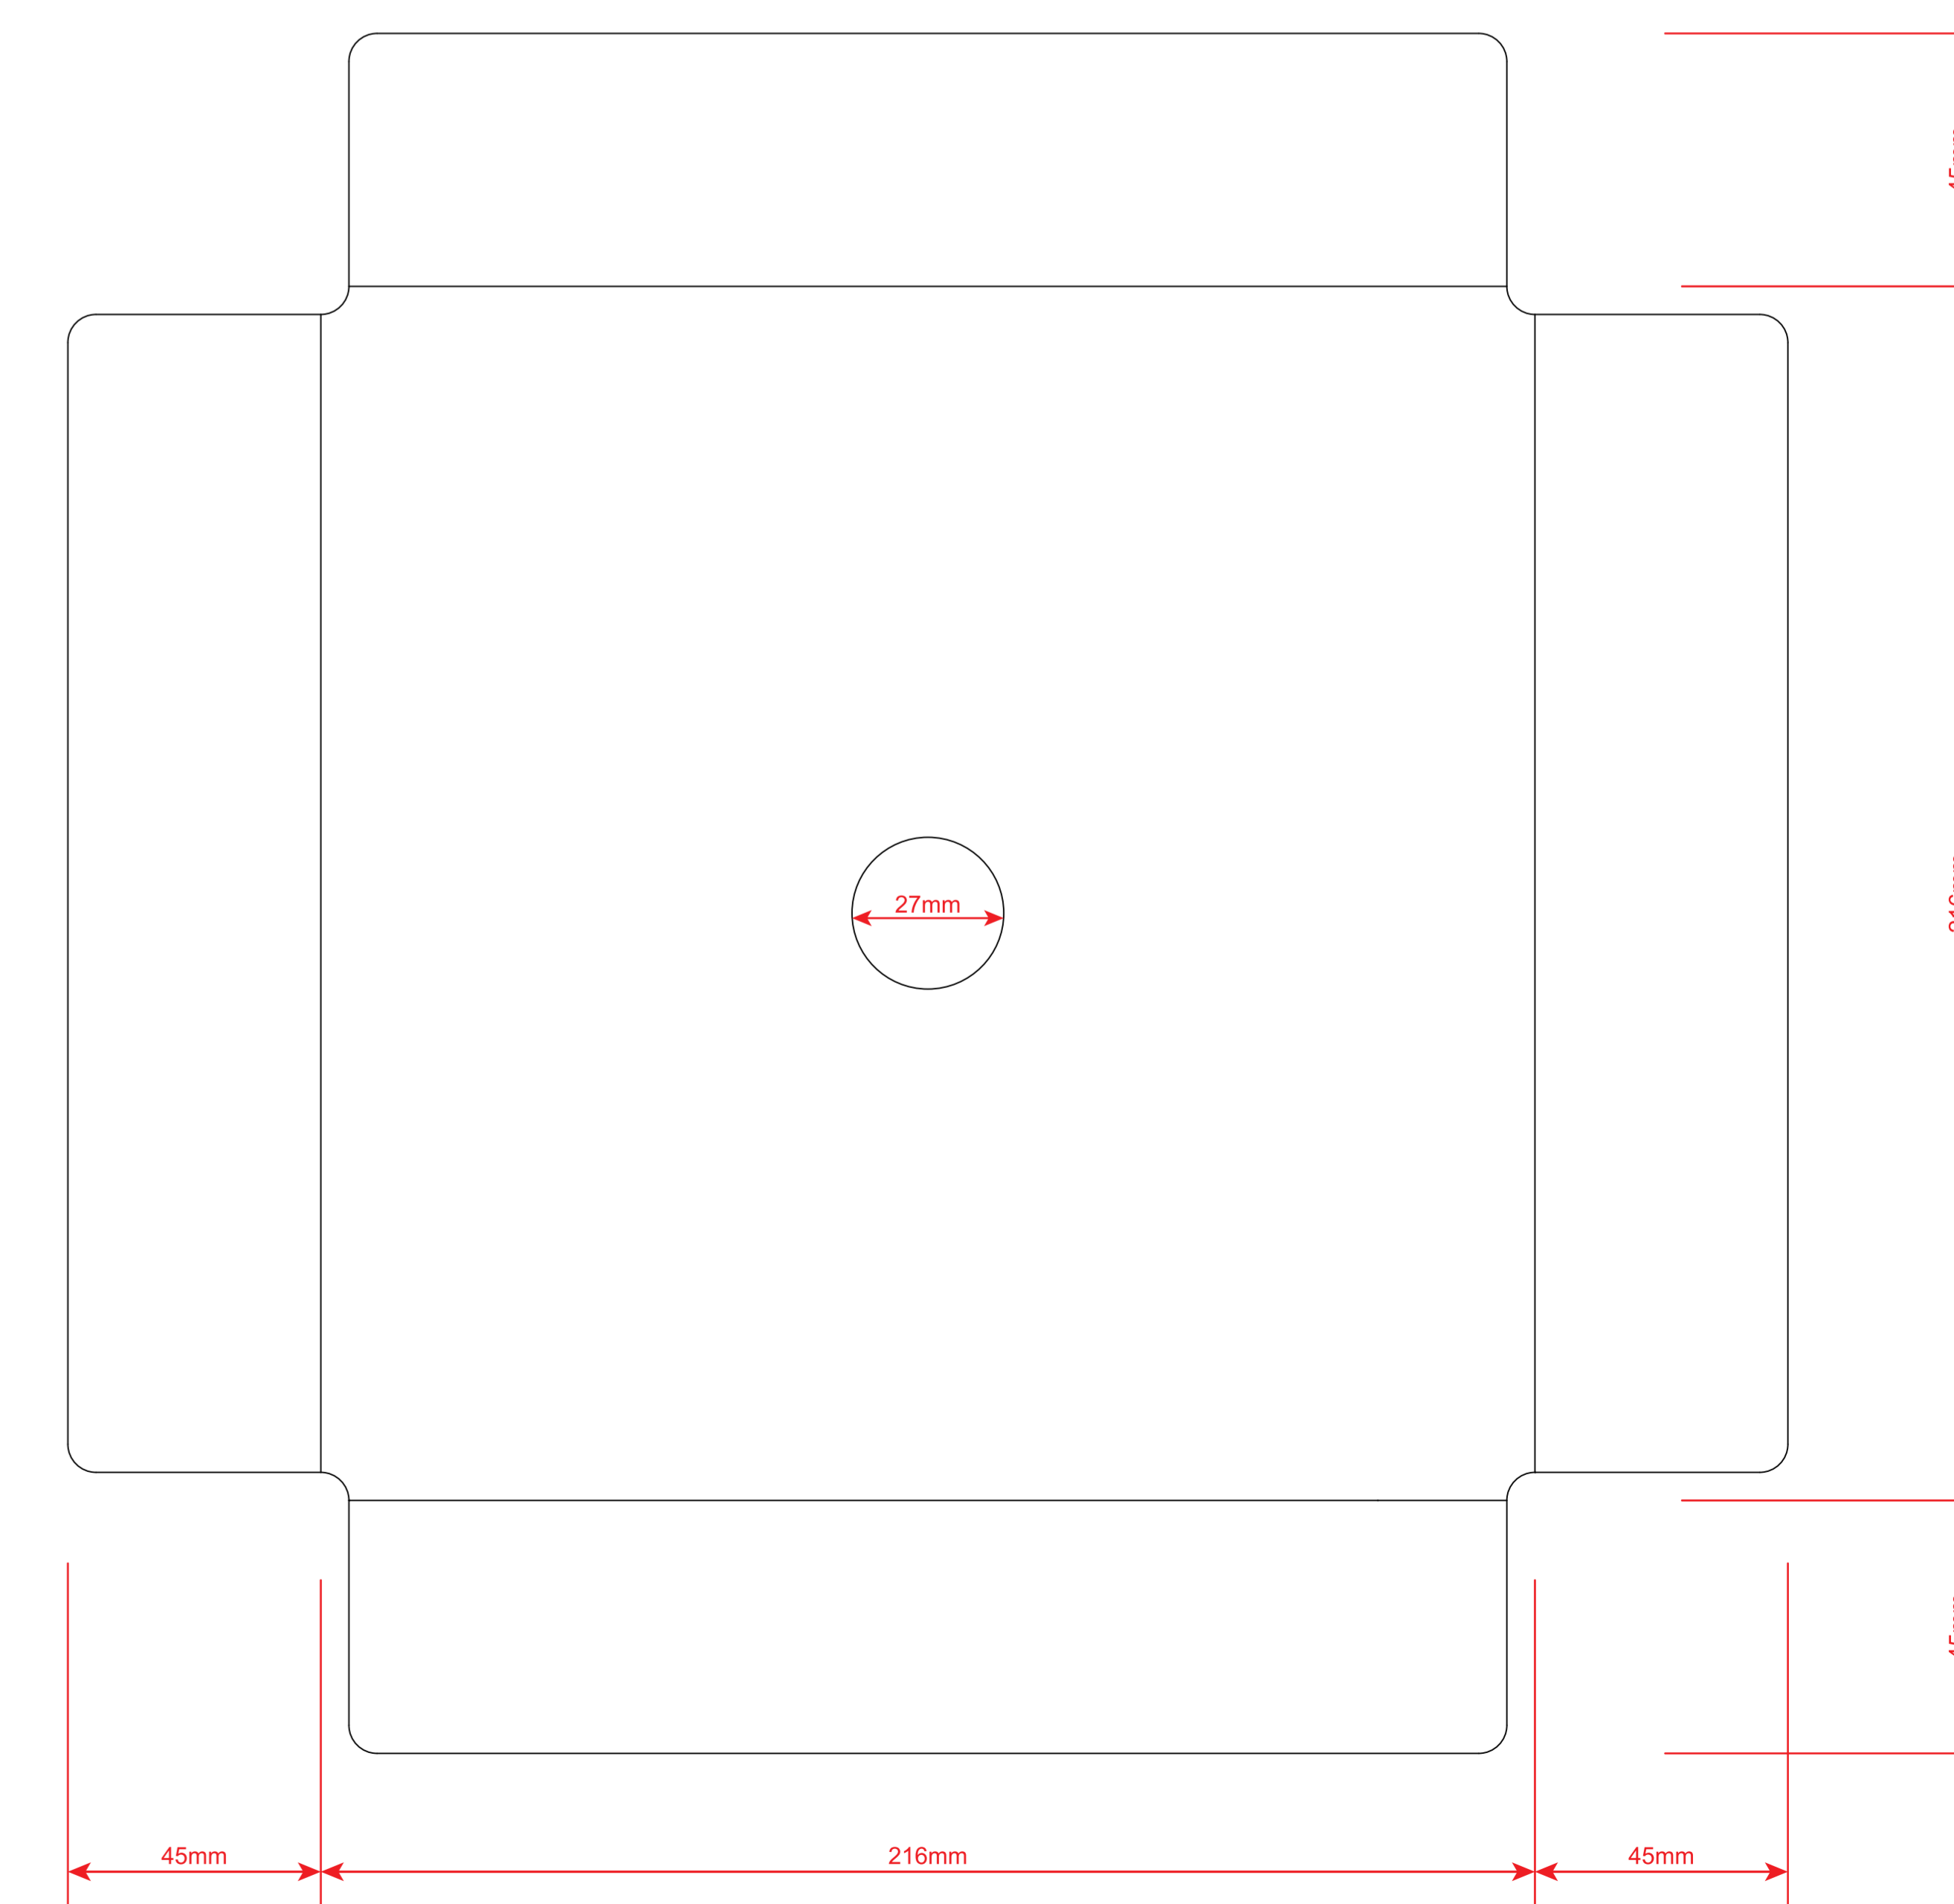

223*223*318MM

白底白面单E瓦楞覆哑膜

上内衬 白面BE瓦楞

下内衬 白面BE瓦楞

开窗

飞机孔需粘合