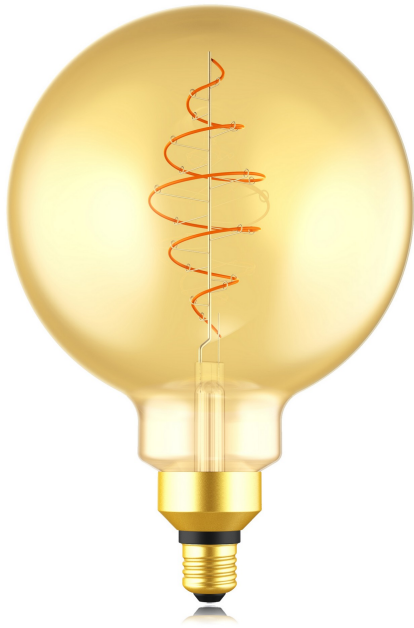

DECO E27 | G200 SPIRAL | DIM | 2200 KELVIN | 600 **nordlux**[®]
LUMEN | [BULB] | [GOLDCOLOR]

2080292758

: 220-240 Volt
: E27

: 28.3

Nordlux
2080292758

A	▶
B	▶
C	▶
D	▶
E	▶
F	▶
G	▶

F ◀

7
kWh/1000h