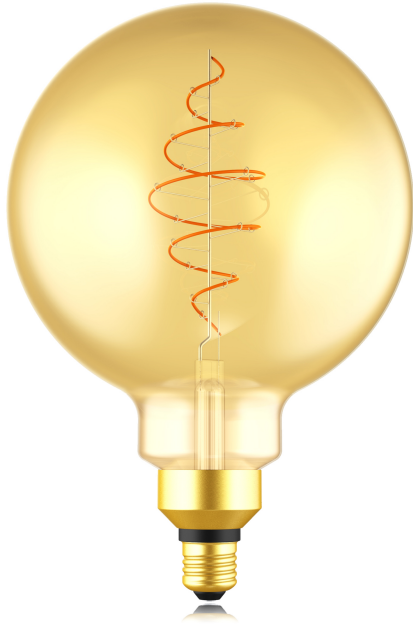

DECO E27 | G200 SPIRAL | DIM | 2200 KELVIN | 600 **nordlux**[®] LUMEN | BOLLEN | GOUDEN KLEUR

2080292758

Spanning (V): 220-240 Volt
Lampfitting: E27

Primair materiaal: Glas
: Gouden kleur
Kleur: Gouden kleur

Hoogte (cm): 28.3

EAN: 5704924000331
TUN: 2073988
Artikelnummer: 2080292758
Stuks per masterdoos: 3

Hoogte verkoopdoos (cm): 22.3
Breedte verkoopdoos (cm): 31.8
Diepte verkoopdoos (cm): 22.3
Verkoopdoos inhoud m³ : 0.0158
Nettogewicht product (kg): 0.28

Helderheid van licht (Lumen): 600
Kleurtemperatuur (K): 2200
Ra-waarde : 80
Levensduur (uur): 15000
Stralingshoek (°) : 360
Candela (cd) (alleen voor gerichte lamp): 0
Energieklasse: F
Werkelijke Watt (W): 7