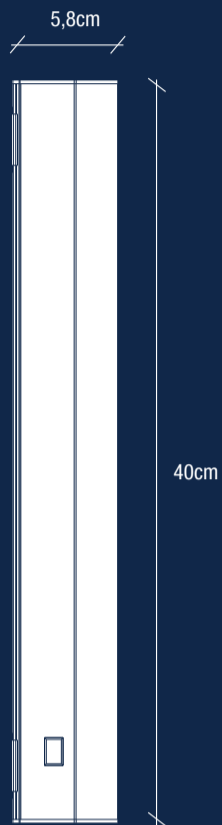

nordlux®  
 Item N°: 2110016101  
 Dø: 2136171  
 Hvid/Weiss/White  
 Vit/Blanc/Wit

nordlux®

nordlux®

nordlux®

nordlux®

**BITY 40 SENSOR**

Item N°: 2110016101  
 Dø: 2136171  
 Hvid/Weiss/White  
 Vit/Blanc/Wit

IP20	FIXED LED	220-240V AC 50Hz
CE	REAR ENTRY	
	P	Plast Kunststoff Plastic material Plastik Plastique Kunststof
	Dobbelt isoleret (kl. 2) Doppelte Isolierung Double insulation Dubbelt isolering Double protection Klasse II, dubbele isolatie	
	Egnet til indendørs brug Geeignet für Innen Suitable for Indoor Lamplyg ett användas inomhus Indique pour usage intérieur Enkel voor installatie binnenhuis	
	Med sensor Mit Bewegungsmelder Incl. Sensor Med sensor Capteur inclus Inclusief bewegingssensor	

LED 6W	PLEASE NOTE LED MODULE IS FIXED IN LAMP
20000 ON/OFF	<b>530 LUMEN</b>
25000 HOURS	
	Ra ≥80
	3000 KELVIN
	www.nordlux.com/safedisp/dk www.nordlux.com/safedisp/de www.nordlux.com/safedisp/uk www.nordlux.com/safedisp/se www.nordlux.com/safedisp/fr www.nordlux.com/safedisp/nl

NET WEIGHT COLOR BOX (KG)	0.046 KG
VOLUME COLOR BOX (CBM)	0.00086 CBM
Height x Width x Depth COLOR BOX (CM)	44.3x6.5x3.0 CM
GROSS WEIGHT COLOR BOX (KG)	0.207 KG

BITY 40 SENSOR

BITY 40 SENSOR

AAD: 15092020 YK