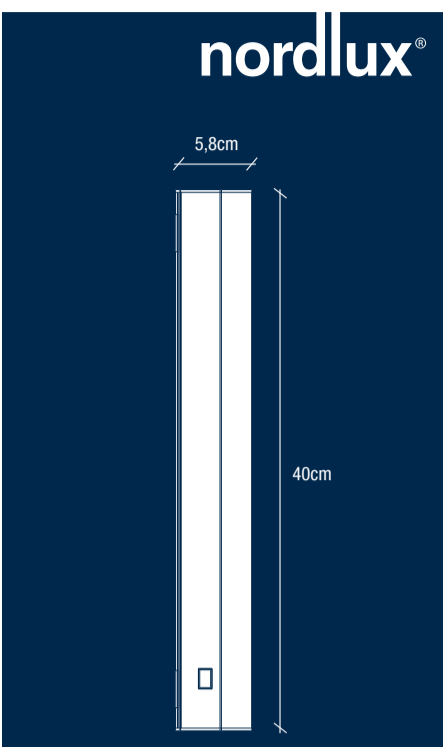

ENERGY
Nordlux
2110016101

A
B
C
D
E
F
G

6 kWh/1000h

ENERGY
Nordlux
2110016101

A
B
C
D
E
F
G

6 kWh/1000h

BITY 40 SENSOR
Item N°: 2110016101
Dø: 2136171
Hvid/Weiss/White
Vit/Blanc/Wit

IP20 P Plastik Kunststoff Plastic material Plastik Plastique Kunststoff

FIXED LED Doublet isoleret (kl II) Doppelte Isolierung Double insulation Doublet isolering Double protection Klasse II, dobbelte isolatie

REAR ENTRY Indoor Eignet für indoors brug designed for Innen Suitable for Indoor Lämpig att användas inomhus Indiqué pour usage intérieur Enkel voor installatie binnenshuis

220-240V -50Hz Med sensor Mit Bewegungsmelder Incl. Sensor Med sensor Capteur inclus Inclusief bewegingssensor

530 LUMEN LED 6W PLEASE NOTE LED MODULE IS FIXED IN LAMP

25000 HOURS 3000 KELVIN Ra 80

www.nordlux.com/safedispl/dk
www.nordlux.com/safedispl/de
www.nordlux.com/safedispl/uk
www.nordlux.com/safedispl/spa
www.nordlux.com/safedispl/fr
www.nordlux.com/safedispl/nl

www.nordlux.com
Nordlux AS - Østre Havnegade 34 - DK-9000 Aalborg

5 704924 005022

BITY 40 SENSOR

5 YEAR LED GUARANTEE

530 LUMEN 360° 6W

INFRARED SENSOR

3000K

F BITY 40 SENSOR

NET WEIGHT COLOR BOX (KG)	0.046 KG
VOLUME COLOR BOX (CBM)	0.0009 CBM
Height x Width x Depth COLOR BOX (CM)	44.3x6.5x3.0 CM
GROSS WEIGHT COLOR BOX (KG)	0.207 KG

BITY 40 SENSOR

AAD: 25022022 YK
Nordlux UK
Unit 22, Deanfield Court
BB7 1QS Clitheroe
Lancashire
01200422777

443.0

534.0

65.0

30.0

65.0

30.0

205.0