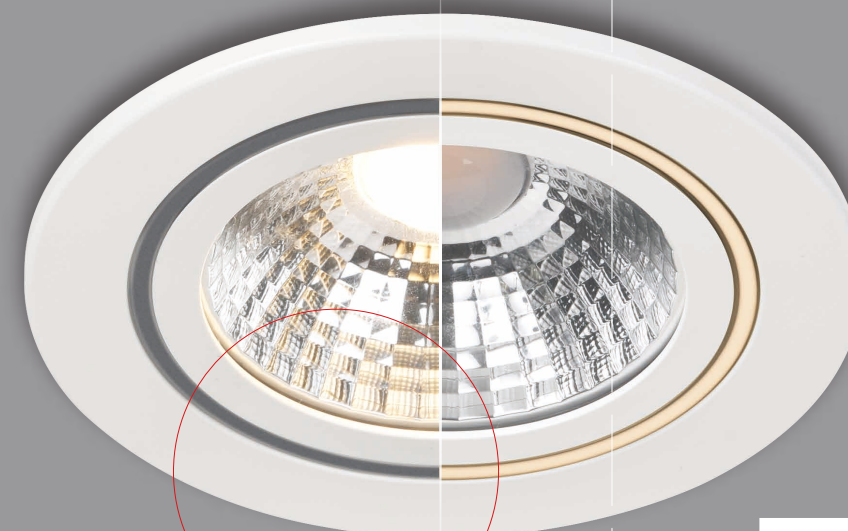

1-KIT

nordlux®

MOODMAKER™

With memory and reset function

AAD: 05032026 YK

Height x Width x Depth COLOR BOX (CM)	NET WEIGHT COLOR BOX (KG)
13x13x6.5 CM	0.042 KG
GROSS WEIGHT COLOR BOX (KG)	VOLUME COLOR BOX (CBM)
0.2045 KG	0.0011 CBM

Nordlux UK
Unit B3, Sykeside Drive
Altham, BB5 5YE
01200422777