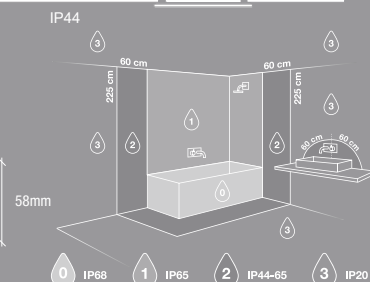

Max. number of interconnections : 15pcs

Cut-out Ø73-83mm

Lumen	480lm
Dimmability	Non-dimmable
Wattage	6,1W LED
Light source	Fixed LED Module
CCT	3000K Warm white
IP class	IP44
Lifetime	20 000 hours
Voltage	220-240V~ 50Hz
Class	Class II
Beam angle	36°
CRI	80
Mercury/Hg	0mg
Material	Plastic

nordlux®

ALEC IP44

Item N°: 2110350103
Db: 2160501
Sort/Schwarz/Black
Svart/Noir/Zwart

Hulldiameter 73-83mm
Einbaudiameter 73-83mm
Hole diameter 73-83mm
Håldiameter 73-83mm
Diameter da perçage 73-83mm
Inbouw (zaag)doormeter 73-83mm

nordlux®

Nordlux
2110350103

7 kWh/1000h

2019/2015

ALEC IP44

3000K WARM WHITE

nordlux® 1-KIT

ALEC IP44

3000K WARM WHITE

nordlux®

1-KIT

nordlux®

MOODMAKER™

With memory and reset function

AAD: 13122024 YK

Height x Width x Depth COLOR BOX (CM)	NET WEIGHT COLOR BOX (KG)
13x13x6.5 CM	0.042 KG
GROSS WEIGHT COLOR BOX (KG)	VOLUME COLOR BOX (CBM)
0.2045 KG	0.0011 CBM

Nordlux UK
Unit 22, Deanfield Court
BB7 1QS Clitheroe Lancashire
01200422777