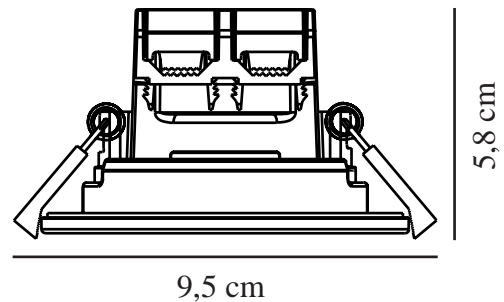

ALEC 1-KIT | DOWNLIGHT | SORT

2110350103

nordlux®

Spenning (V): 230 Volt
IP-grad: IP44
Klasse (Klasse 1, Klasse 2, Klasse 3): Klasse 2 (Dobbelt isolert)
Pæresokkel: LED Module
Parallellkobling: True

Primært materiale: Plast
Sekundært materiale: Plast
Farge: Sort

Høyde (cm): 5.8
Monteres direkte i isolasjonen: False
EAN: 5704924006968
TUN: 2160501
Artikkelnummer: 2110350103

Stk. per master box: 3
Høyde på salgseske (cm): 13
Bredde på salgseske (cm): 13
Dybde på salgseske (cm): 6.5
Volum i salgseske m³ : 0.0011
Produktets nettovekt (kg): 0.149