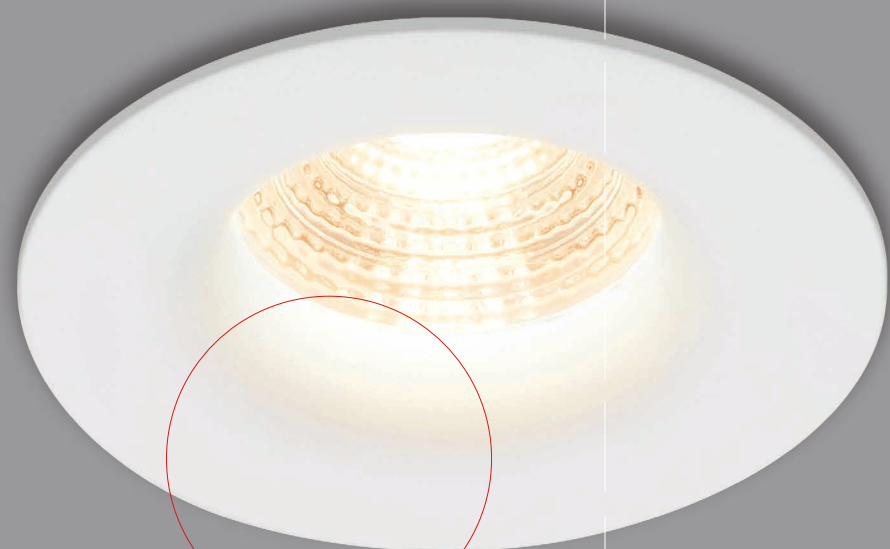

nordlux®

nordlux®