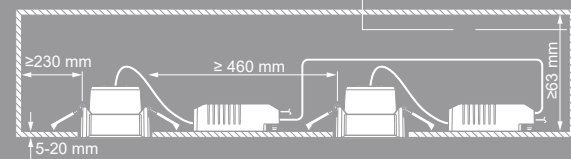

Hølediameter 72-76mm
Einbaudiameter 72-76mm
Hole diameter 72-76mm
Håldiameter 72-76mm
Diamètre de perçage 72-76mm
Inbouw (zaag)doormeter 72-76mm

www.nordlux.com

Max. number of interconnections : 15pcs