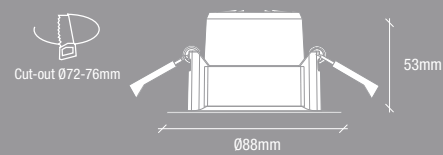

nordlux®

STAKE

Item N°: 2110360101
Db: 2160502
Hvid/Weiss/White
Vit/Blanc/Wit

Max. number of interconnections : 15pcs

Hølediameter 72-76mm
Einbaudiameter 72-76mm
Hole diameter 72-76mm
Håldiameter 72-76mm
Diamètre de perçage 72-76mm
Inbouw (zaag)doormeter 72-76mm