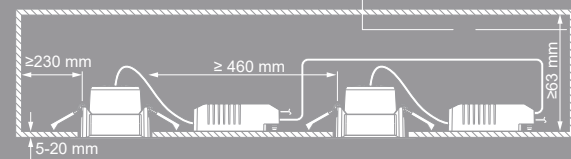

nordlux®

STAKE

Item N°: 2110360101
Db: 2160502
Hvid/Weiss/White
Vit/Blanc/Wit

Max. number of interconnections : 15pcs

Hølediameter 72-76mm
Einbaudiameter 72-76mm
Hole diameter 72-76mm
Håldiameter 72-76mm
Diamètre de perçage 72-76mm
Inbouw (zaag)doormeter 72-76mm

www.nordlux.com

nordlux®

ENERGY

Nordlux
2110360101

A
B
C
D
E
F
G

7
kWh/1000h

2019/2015

STAKE

nordlux®

2700K WARM WHITE

450 LUMEN
90°
6.1W

ANTI GLARE
UGR <21

450 LUMEN
90°
6.1W

5 YEAR LED GUARANTEE

ANTI GLARE
UGR <21

DIMMABLE

PARALLEL CONNECTION

A BEAM ANGLE 36°

F