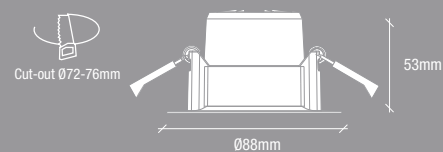

nordlux®

STAKE

Item N°: 2110360103
Db: 2160503
Sort/Schwarz/Black
Svart/Noir/Zwart

Max. number of interconnections : 15pcs

Håldiameter 72-76mm
Einbaudiameter 72-76mm
Hole diameter 72-76mm
Håldiameter 72-76mm
Diamètre de perçage 72-76mm
Inbouw (zaag)doormeter 72-76mm