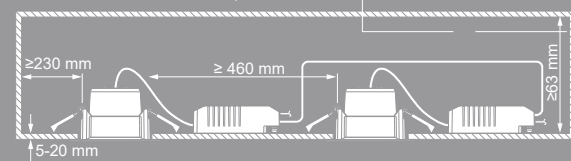

nordlux®

STAKE

Item N°: 2110360103
Db: 2160503
Sort/Schwarz/Black
Svart/Noir/Zwart

Max. number of interconnections : 15pcs