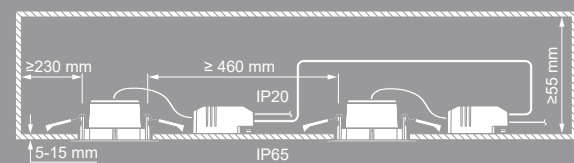

nordlux®

nordlux®

nordlux®
1-KIT

nordlux®

Max. number of interconnections : 15pcs