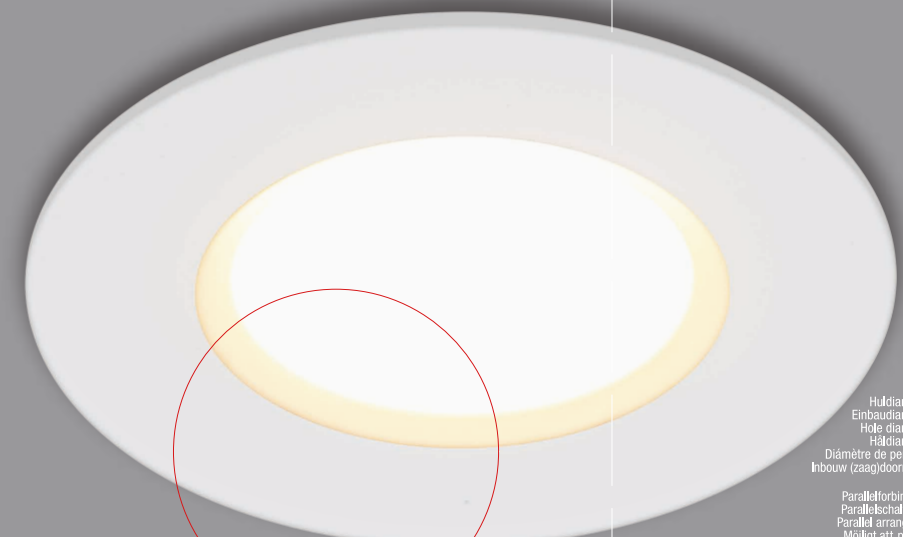

nordlux®

nordlux®

nordlux®
1-KIT

nordlux®

Max. number of interconnections : 15pcs

Lumen	345lm
Dimmability	Non-dimmable
Wattage	4,7W LED
Light source	Fixed LED Module
CCT	3000K Warm white
IP class	IP65
Lifetime	20 000 hours
On/Off	20 000x
Voltage	220-240V~ 50Hz
Class	Class II
Beam angle	100°
Warm up time	Instant
CRI	>80
Mercury/Hg	0mg
Material	Plastic / Metal

SIEGE IP65

Item N°: 2110370101
Db: 2160504
Hvid/Weiss/White
Vit/Blanc/Wit

www.nordlux.com

SIEGE IP65

3000K WARM WHITE

SIEGE IP65

3000K WARM WHITE

nordlux®

1-KIT

Huldiameter 72mm
Einbaudiameter 72mm
Højediameter 72mm
Håldiameter 72mm
Diamètre de percage 72mm
Inbouw (zaag)doormeter 72mm

AAD: 24022021 YK

Height x Width x Depth COLOR BOX (CM)	NET WEIGHT COLOR BOX (KG)
13x13x6.5 CM	0.042 KG
GROSS WEIGHT COLOR BOX (KG)	VOLUME COLOR BOX (CBM)
0.1971 KG	0.0011 CBM