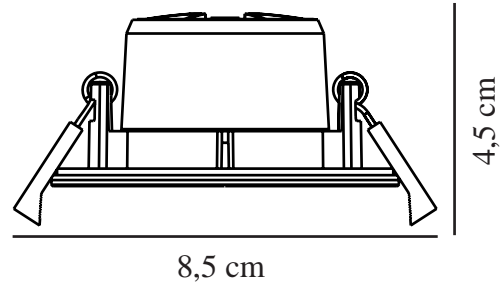

SIEGE | SPOT ENCASTRÉ | BLANC

2110370101

nordlux®