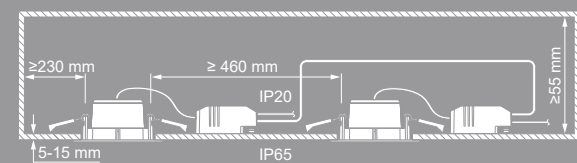

1-KIT

Max. number of interconnections : 15pcs

Lumen	345lm
Dimmability	Non-dimmable
Wattage	4,7W LED
Light source	Fixed LED Module
CCT	3000K Warm white
IP class	IP65
Lifetime	20 000 hours
On/Off	20 000x
Voltage	220-240V~ 50Hz
Class	Class II
Beam angle	100°
Warm up time	Instant
CRI	>80
Mercury/Hg	0mg
Material	Plastic / Metal

SIEGE IP65

Item N°: 2110370155
Db: 2160505

Børstet nikkel/Gebürsteter Nickel
Brushed nickel/Borstat nickel
Nickel brossé/Geborsteld staal

www.nordlux.com