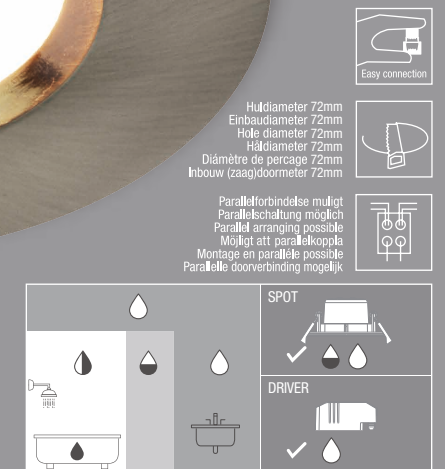

Hulldiameter 72mm
Einbaudiameter 72mm
Høje diameter 72mm
Håldiameter 72mm
Diamètre de perçage 72mm
Inbouw (zaag)doormeter 72mm

AAD: 24022021 YK

Height x Width x Depth COLOR BOX (CM)	NET WEIGHT COLOR BOX (KG)
13x13x6.5 CM	0.042 KG
GROSS WEIGHT COLOR BOX (KG)	VOLUME COLOR BOX (CBM)
0.1971 KG	0.0011 CBM