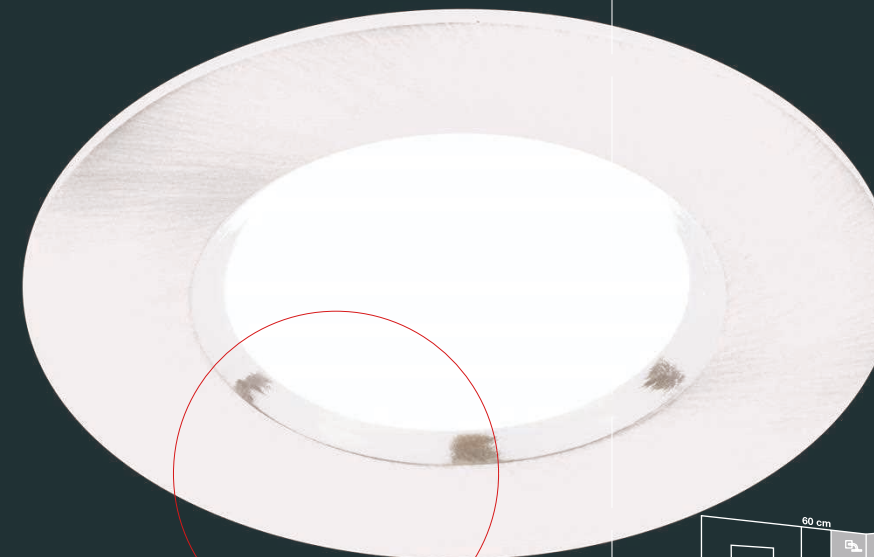

nordlux®

SIEGE IP65

Item N°: 2110370155
Db: 2160505

Børstet nikkel/Gebürsteter Nickel
Brushed nickel/Borstet nickel
Nickel brossé/Geborsteld staal

Max. number of interconnections : 15pcs

Lumen	345lm
Dimmability	Non-dimmable
Wattage	4,7W LED
Light source	Fixed LED Module
CCT	3000K Warm white
IP class	IP65
Lifetime	20 000 hours
Voltage	220-240V ~ 50Hz
Class	Class II
Beam angle	100°
CRI	>80
Mercury/Hg	0mg
Material	Plastic / Metal

www.nordlux.com

nordlux®

ENERGY

Nordlux
2110370155

5
kWh/1000h

2019/2015

SIEGE IP65

nordlux®

345 LUMEN
120°
4,7W

345 LUMEN
120°
4,7W

5 YEAR LED GUARANTEE

IP65 BATHROOM SAFE

PARALLEL CONNECTION

A BEAM ANGLE 100°

220-240V ~50Hz

F

IP68 CL III, IP65, IP44-IP65

AAD: 24062021 YK

Height x Width x Depth COLOR BOX (CM)	NET WEIGHT COLOR BOX (KG)
13x13x6.5 CM	0.042 KG
GROSS WEIGHT COLOR BOX (KG)	VOLUME COLOR BOX (CBM)
0.1971 KG	0.0011 CBM

Nordlux UK
Unit 22, Deanfield Court
BB7 1QS Clitheroe Lancashire
01200422777