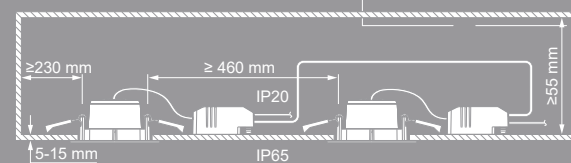

nordlux®

SIEGE IP65

Item N°: 2110370155
Db: 2160505

Børstet nikkel/Gebürsteter Nickel
Brushed nickel/Borstet nickel
Nickel brossé/Geborsteld staal

Max. number of interconnections : 15pcs

Lumen	345lm
Dimmability	Non-dimmable
Wattage	4,7W LED
Light source	Fixed LED Module
CCT	3000K Warm white
IP class	IP65
Lifetime	20 000 hours
Voltage	220-240V ~ 50Hz
Class	Class II
Beam angle	100°
CRI	>80
Mercury/Hg	0mg
Material	Plastic / Metal

www.nordlux.com

nordlux®

ENERGY

Nordlux
2110370155

5
kWh/1000h

2019/2015

SIEGE IP65

nordlux®

345 LUMEN
120°
4,7W

345 LUMEN
120°
4,7W

5 YEAR LED GUARANTEE

IP65 BATHROOM SAFE

PARALLEL CONNECTION

A BEAM ANGLE 100°

220-240V ~50Hz

F