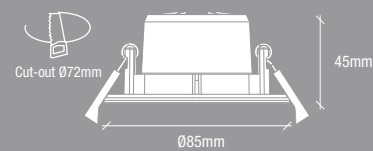

nordlux®

SIEGE IP65

Item N°: 2110370155
Db: 2160505

Børstet nikkel/Gebürsteter Nickel
Brushed nickel/Borstet nickel
Nickel brossé/Geborsteld staal

Max. number of interconnections : 15pcs