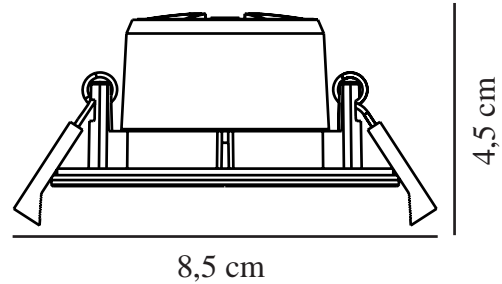

SIEGE | EINBAUSTRAHLER | NICKEL

2110370155

nordlux®