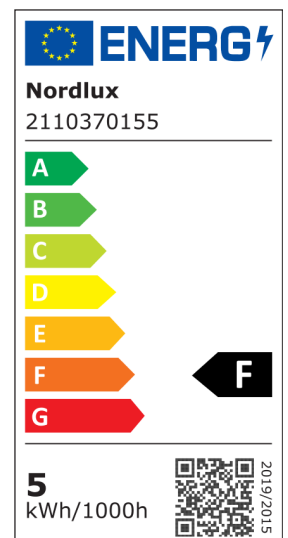

Spannung (V): 230 Volt
IP-Grad: IP65
Klasse (Klasse 1, Klasse 2, Klasse 3): Klasse 2 (Dopp. isoliert)
Leuchtmittelsockel: LED Module
Parallelschaltung: True

Hauptmaterial: Plastik
Sekundärmaterial: Metall
Kabel Länge (cm): 14
Farbe: Nickel

Höhe (cm): 4.5
Einbauspot Durchmesser (cm): 8.5
Direkt in die Isolierung montieren: True

EAN: 5704924007002
TUN: 2160505
Artikelnummer: 2110370155

Stück pro Hauptkarton: 3
Verkaufsbox Höhe (cm): 13
Verkaufsbox Breite (cm): 13
Verkaufsbox Tiefe (cm): 6.5
Verkaufsbox Volumen m³ : 0.0011
Produkt Nettogewicht (kg): 0.141

Helligkeit des Lichts (Lumen): 345
Farbtemperatur (K): 3000
Ra-Wert : 80
Lebensdauer (Std.): 20000
Abstrahlwinkel (°) : 100
Candela (cd) (nur für Lampen mit gebündeltem Licht): 150
Energieklasse: F
Tatsächliche Watt (W): 4.7

- Kann direkt in die Isolierung eingebaut werden • Wasserdicht (IP65) • Parallelschaltung möglich (bis zu 15 Downlights)
- Externe Verbindungsklemme/Treiber enthalten • Einfache Installation • 5 Jahre LED-