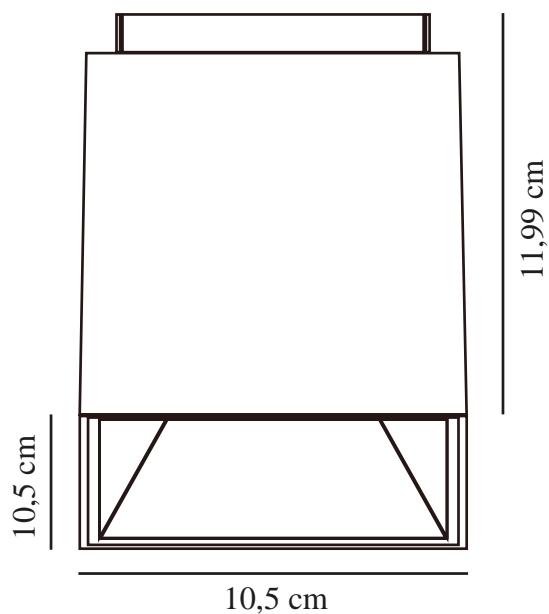

ETHAN 1-SPOT | AUFBAUSTRAHLER | MATTWEIß

nordlux®

2110400101

Spannung (V): 230 Volt
IP-Grad: IP20
Maximale Lampenleistung (W):
50W
Klasse (Klasse 1, Klasse 2,
Klasse 3): Klasse 2 (Dopp. isoliert)
Leuchtmittelsockel: GU10
Parallelschaltung: True

Höhe (cm): 11.99
Breite (cm): 10.5
Länge (cm): 10.5
EAN: 5704924007033
TUN: 2160508
Artikelnummer: 2110400101
Stück pro Hauptkarton: 3

Verkaufsbox Höhe (cm): 12.5
Verkaufsbox Breite (cm): 19
Verkaufsbox Tiefe (cm): 16.5
Verkaufsbox Volumen m³: 0.0039
Produkt Nettogewicht (kg): 0.55

Hauptmaterial: Aluminium
Sekundärmaterial: Metall
Farbe: Mattweiß

• Zweiseitige Anschlussmöglichkeiten • Zwei Reflektorfarben enthalten (Weiß und Silber)

Ethan ist eine quadratische Anbauspot-Serie, die mit den mitgelieferten Innenreflektoren ein angenehmes Licht abgibt. Passt zu jeder GU10-Lampe, hat einen zusätzlichen Kabeleingang an zwei gegenüberliegenden Seiten und ist untereinander verschaltbar (mit interner oder externer Verdrahtung).