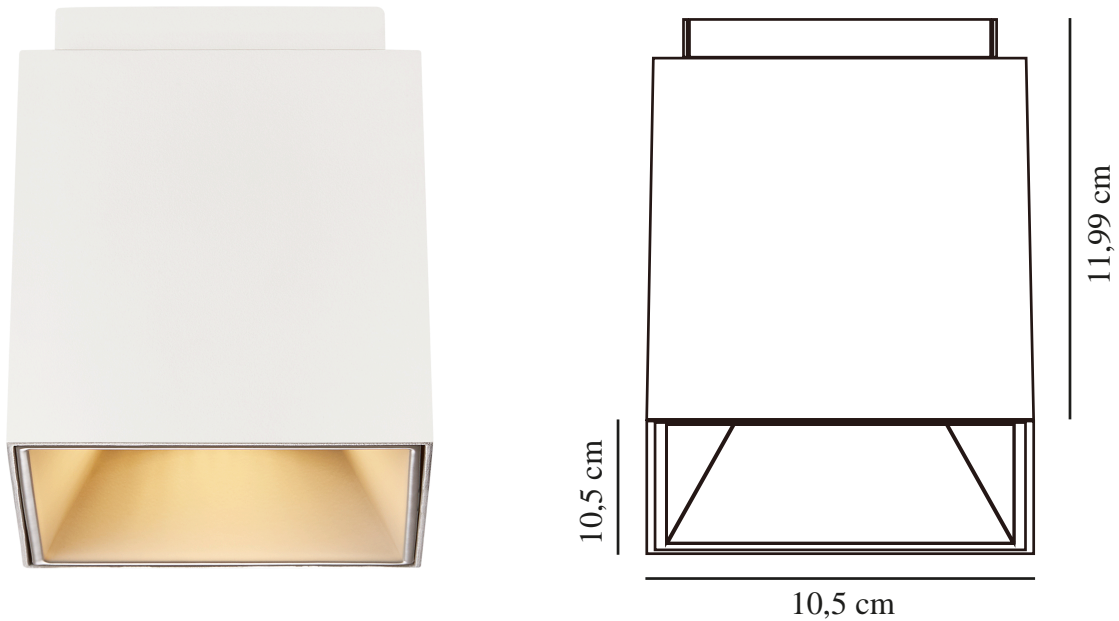

ETHAN 1-SPOT | INN/PÅBYGGINGSPOT | MAT HVIT nordlux®

2110400101

Spenning (V): 230 Volt

IP-grad: IP20

Maksimal lysstyrke (W): 50W

Klasse (Klasse 1, Klasse 2, Klasse 3): Klasse 2 (Dobbelt isolert)

Pæresokkel: GU10

Parallellkobling: True

Farge: Mat Hvit

Høyde (cm): 11.99

Bredde (cm): 10.5

Lengde (cm): 10.5

EAN: 5704924007033

TUN: 2160508

Artikkelnummer: 2110400101

Stk. per master box: 3

Høyde på salgseske (cm): 12.5

Bredde på salgseske (cm): 19

Dybde på salgseske (cm): 16.5

Volum i salgseske m³ : 0.0039

Produktets nettovekt (kg): 0.55

Primært materiale: Aluminium

Sekundært materiale: Metal

• Kan kobles sammen på to sider • To reflektorfarger inkludert (hvit og sølv)

Ethan er en firkantet serie med påbygningsspotter som gir et behagelig lys med medfølgende reflektorer på innsiden. Den passer til alle GU10-pærer, har ekstra kabelinngang på to motsatte sider og kan kobles sammen (med intern eller ekstern ledning).