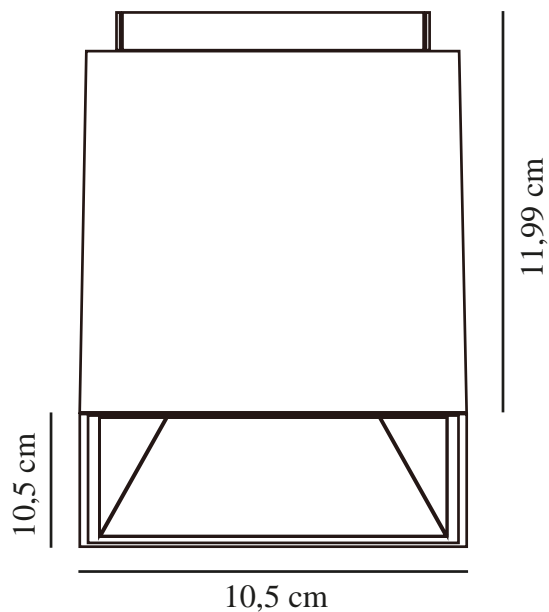

ETHAN 1-SPOT | PÅBYGNINGSSPOT | MATSORT

2110400103

nordlux®

Spænding (V): 230 Volt
IP-vurdering: IP20
Maksimal pæreeffekt (W): 50
Klasse (klasse 1, klasse 2, klasse 3): Klasse 2 (Dobbelt isoleret)
Pærefatning: GU10
Parallelforbindelse: True

Højde (cm): 11.99
Bredde (cm): 10.5
Længde (cm): 10.5
EAN-nummer: 5704924007040
TUN: 2160509
Varenummer: 2110400103
Stk. pr. master-kasse: 3

Salgskasse, højde (cm): 12.5
Salgskasse, bredde (cm): 19
Salgskasse, dybde (cm): 16.5
Salgskasse, volumen (m³): 0.0039
Nettovægt af produkt (kg): 0.55

Primært materiale: Aluminium
Sekundært materiale: Metal
Farve: Matsort

• Mulighed for sammenkobling på to sider • Inklusive to reflektorfarver (sort og messing)

Ethan er en serie af firkantede spots, der kan bygges sammen. De giver et behageligt lys med de medfølgende indvendige refleksskærme. Passer til alle GU10-pærer, har ekstra ledningsindføring på to modstående sider og kan forbindes (med interne eller eksterne ledninger).