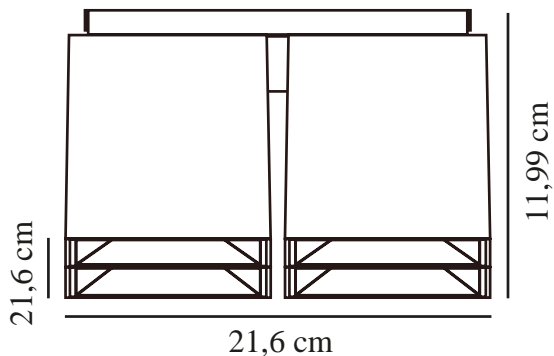

# ETHAN 4-SPOT | GEBOUWDE VERLICHTING | MATZWAK

nordlux®

2110430103

Spanning (V): 230 Volt  
IP-graad: IP20  
Maximaal lampvermogen (W):  
4x50W  
Klasse (Klasse 1, Klasse 2,  
Klasse 3): Klasse 2 (Dubbele  
isolatie)  
Lampfitting: GU10  
Parallele verbinding: True

Kleur: Matzwak  
Hoogte (cm): 11.99  
Breedte (cm): 21.6  
Lengte (cm): 21.6

EAN: 5704924007088  
TUN: 2160513

Artikelnummer: 2110430103  
Stuks per masterdoos: 3  
Hoogte verkoopdoos (cm): 12.5  
Breedte verkoopdoos (cm): 36  
Diepte verkoopdoos (cm): 26  
Verkoopdoos inhoud m<sup>3</sup>: 0.0117  
Nettogewicht product (kg): 2.06

Primair materiaal: Aluminium  
Secundair materiaal: Metaal

- Aan twee kanten onderling koppelbaar
- Past op de Scandinavische electroboxen
- Inclusief twee reflectorkleuren (zwart en messing)

Ethan is een serie vierkante opbouwspots die een aangenaam licht geeft met de meegeleverde binnenreflectoren. Geschikt voor elke GU10-lamp, heeft een extra kabelinvoer aan twee tegenoverliggende zijden en is onderling te koppelen (met interne of externe bedrading).