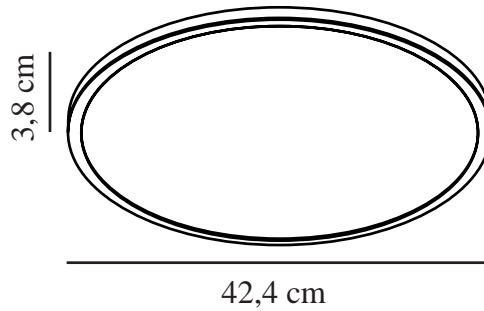

OJA 42 IP54 2700K SENSOR | PLAFONDVERLICHTING | WIT

2110476101

nordlux®