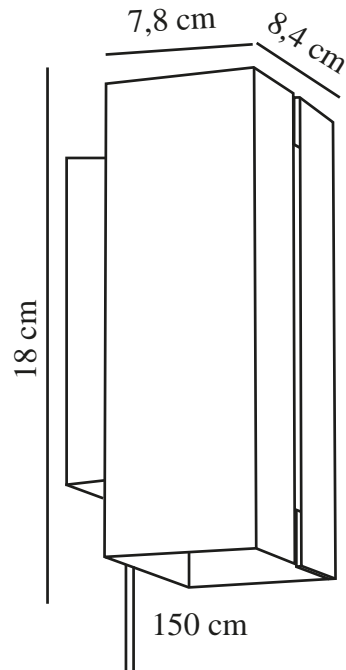

CURTIZ | VÆGLAMPE | MATSORT

2110551003

nordlux®

Spænding (V): 230 Volt
IP-vurdering: IP20
Klasse (klasse 1, klasse 2, klasse 3): Klasse 2 (Dobbelt isoleret)
Pærefatning: LED Module
: True
Placering af afbryder: På ledningen
Parallelforbindelse: False
Primært materiale: Aluminium
Sekundært materiale: Metal
Ledningens farve: Sort
Ledningens længde (cm): 150
Kan ledningen udskiftes?: True

Farve: Matsort
Højde (cm): 18
Bredde (cm): 8.5
Længde (cm): 8.5
Indbygning, længde (cm): 24.5
Indbygning, bredde (cm): 11.5
EAN-nummer: 5704924007156
TUN: 2160520
Varenummer: 2110551003

Stk. pr. master-kasse: 3
Salgskasse, højde (cm): 20
Salgskasse, bredde (cm): 10
Salgskasse, dybde (cm): 10
Salgskasse, volumen (m³): 0.002
Nettovægt af produkt (kg): 0.8