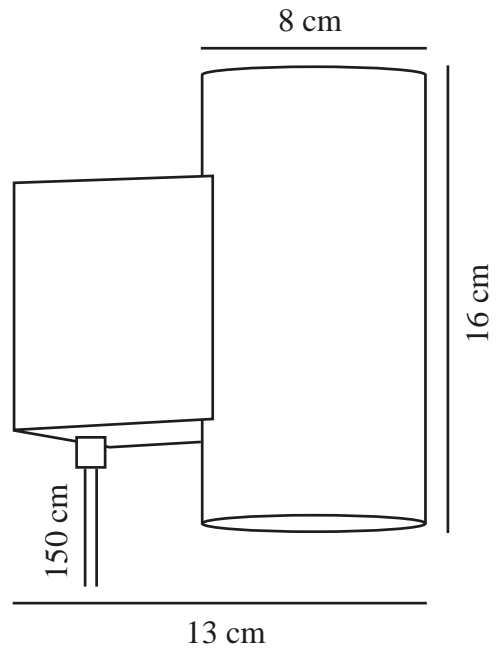

# MONA 3-STEP | APPLIQUE MURALE | NOIR/BLANC nordlux®

2110561003

Tension (V): 230 Volt  
Protection IP: IP20  
Classe (Classe 1, Classe 2, Classe 3): Classe 2 (Double isolation)  
Culot d'ampoule: LED Module  
Installation du commutateur: Sur le câble  
Connexion parallèle: False

Matière première: Verrerie  
Matériau secondaire: Métal  
Couleur du verre: Blanc  
Couleur du câble: Noir  
Longueur du câble (cm): 150  
Le câble est-il remplaçable: True  
Couleur: Noir/Blanc

Hauteur (cm): 16  
Largeur (cm): 8  
Longueur (cm): 14.2

EAN: 5704924007170  
TUN: 2160522  
Numéro d'article: 2110561003  
Pièces par unité d'emballage: 3  
Hauteur de la boîte de vente (cm): 21  
Largeur de la boîte de vente (cm): 12.5

Profondeur de la boîte de vente (cm): 22  
Volume de la boîte de vente m<sup>3</sup>: 0.0058  
Poids net du produit (kg): 0.96

Luminosité de l'éclairage (Lumen): 800  
Température de couleur (K): 2700  
Valeur Ra : 90  
Durée de vie (heures): 20000  
Angle de diffusion de l'éclairage (°) : 110  
Classe énergétique: F  
Puissance active (W): 10