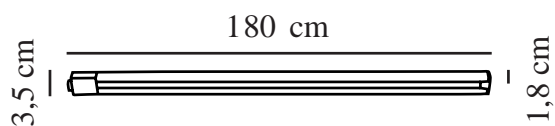

LINK 1,8M | SCHIENENSYSYSTEM | MATTWEIß

2110589901

nordlux®

Spannung (V): 230 Volt
IP-Grad: IP20
Maximale Lampenleistung (W):
690W
Klasse (Klasse 1, Klasse 2,
Klasse 3): Klasse 1 (Geerdet)

Farbe: Mattweiß

Höhe (cm): 1.8
Breite (cm): 3.5
Länge (cm): 180

EAN: 5704924007187
TUN: 2160523
Artikelnummer: 2110589901
Stück pro Hauptkarton: 3

Verkaufsbox Höhe (cm): 188
Verkaufsbox Breite (cm): 2.3
Verkaufsbox Tiefe (cm): 4.2
Verkaufsbox Volumen m³: 0.0018
Produkt Nettogewicht (kg): 0.766

• Inklusive Adapter

Diese Steckdosenleiste aus dem Nordlux Link-System hat eine Länge von 1,8 Metern und kann entweder an der Wand oder an der Decke montiert werden. Ermöglicht die schnelle und einfache Montage von Pendelleuchten und Strahlern aus dem Link-System nach Ihren Wünschen. Inklusive Netzadapter.