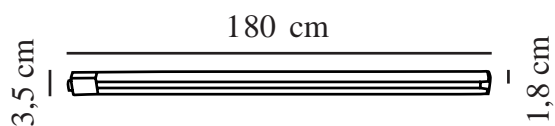

# LINK 1,8M | SKINNESYSTEM | MATHVID

2110589901

nordlux®

Spænding (V): 230 Volt  
IP-vurdering: IP20  
Maksimal pæreeffekt (W): 690W  
Klasse (klasse 1, klasse 2, klasse 3): Klasse 1 (Jord)

Farve: Mathvid

Højde (cm): 1.8  
Bredde (cm): 3.5  
Længde (cm): 180

EAN-nummer: 5704924007187  
TUN: 2160523

Varenummer: 2110589901

Stk. pr. master-kasse: 3  
Salgskasse, højde (cm): 188  
Salgskasse, bredde (cm): 2.3  
Salgskasse, dybde (cm): 4.2  
Salgskasse, volumen (m<sup>3</sup>): 0.0018  
Nettovægt af produkt (kg): 0.766

## • Adapter medfølger

Denne powerstrip fra Nordlux Link-systemet har en længde på 1,8 meter og kan monteres på enten væggen eller i loftet. Giver dig mulighed for hurtigt og nemt at montere pendler og spotlys fra Link-systemet, alt efter hvad du har brug for. Strømadapter inkluderet.