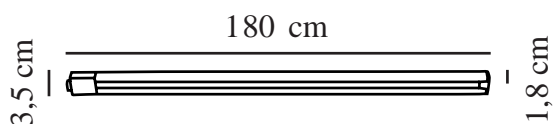

LINK 1,8M | LUMINAIRE SUR RAIL | BLANC MATE

nordlux®

2110589901

Tension (V): 230 Volt
Protection IP: IP20
Puissance maximale de l'ampoule (W): 690W

Classe (Classe 1, Classe 2, Classe 3): Classe 1 (Prise de terre)

Couleur: Blanc mate

Hauteur (cm): 1.8
Largeur (cm): 3.5
Longueur (cm): 180

EAN: 5704924007187
TUN: 2160523
Numéro d'article: 2110589901

Pièces par unité d'emballage: 3
Hauteur de la boîte de vente (cm): 188
Largeur de la boîte de vente (cm): 2.3

Profondeur de la boîte de vente (cm): 4.2
Volume de la boîte de vente m³: 0.0018
Poids net du produit (kg): 0.766

• Adaptateur inclus

Cette multiprise du système Nordlux Link a une longueur de 1,8 mètre et peut être fixée au mur ou au plafond. Permet de monter rapidement et facilement des suspensions et des spots encastrés du système Link en fonction de vos propres besoins. Adaptateur électrique inclus.