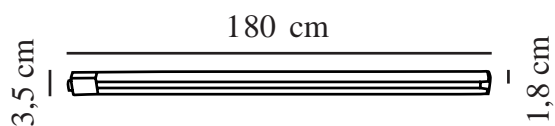

LINK 1,8M | RAILSISTEMEN | MAT WIT

2110589901

nordlux®

Spanning (V): 230 Volt
IP-graad: IP20
Maximaal lampvermogen (W):
690W
Klasse (Klasse 1, Klasse 2,
Klasse 3): Klasse 1
(Aardecontact)

Hoogte (cm): 1.8
Breedte (cm): 3.5
Lengte (cm): 180
EAN: 5704924007187
TUN: 2160523
Artikelnummer: 2110589901

Stuks per masterdoos: 3
Hoogte verkoopdoos (cm): 188
Breedte verkoopdoos (cm): 2.3
Diepte verkoopdoos (cm): 4.2
Verkoopdoos inhoud m³ : 0.0018
Nettogewicht product (kg): 0.766

Kleur: Mat wit

• Adapter meegeleverd

Deze aansluitstrip uit het Nordlux Link-systeem heeft een lengte van 1,8 meter en kan zowel aan de muur als aan het plafond worden gemonteerd. Hiermee kun je snel en eenvoudig hanglampen en spots uit het Link-systeem volgens je eigen wensen monteren. Inclusief stroomadapter.