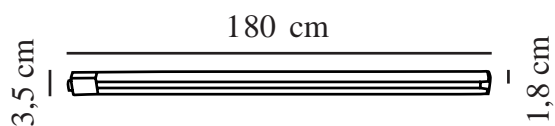

# LINK 1,8M | SKENSYSTEM | MAT VIT

2110589901

nordlux®

Spänning (V): 230 Volt  
IP-grad: IP20  
Maximal lampeffekt (W): 690W  
Klass (Klass 1, Klass 2, Klass 3):  
Klass 1 (Jordkontakt)

Färg: Mat Vit

Höjd (cm): 1.8  
Bredd (cm): 3.5  
Längd (cm): 180

EAN: 5704924007187  
TUN: 2160523  
Artikelnummer: 2110589901  
Antal per kolli: 3  
Säljförpackning höjd (cm): 188

Säljförpackning bredd cm: 2.3  
Säljförpackning djup (cm): 4.2  
Säljförpackning volym m<sup>3</sup>: 0.0018  
Productens nettovikt (kg): 0.766

## • Adapter medföljer

Den här strömskenan från Nordlux Link-systemet har en längd på 1,8 meter och kan monteras antingen på väggen eller i taket. Gör att du snabbt och enkelt kan montera pendellampor och spotlights från Link-systemet efter dina egna behov. Strömadapter medföljer.