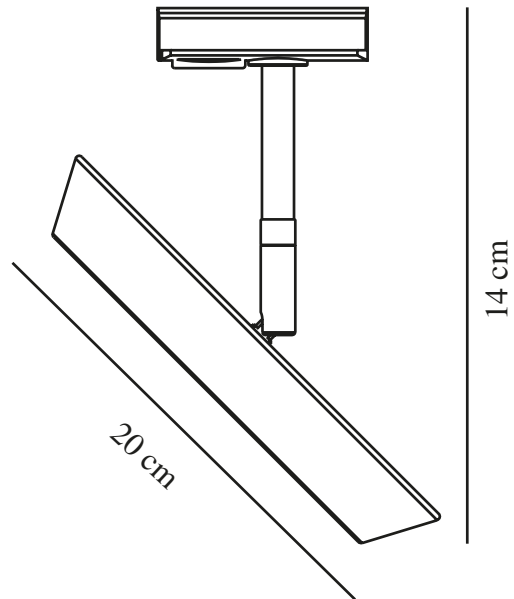

DISKIE LINK | SKINNESYSTEM | MATSORT

2110609903

nordlux®

Spænding (V): 230 Volt
IP-vurdering: IP20
Klasse (klasse 1, klasse 2, klasse 3): Klasse 1 (Jord)
Pærefatning: LED Module
: True

Primært materiale: Metal
Sekundært materiale: Plast
Farve: Matsort

Skærm diameter (cm): 20
Vippevinkel (°): 90
Drejevinkel (°): 350

EAN-nummer: 5704924007217
TUN: 2160526
Varenummer: 2110609903
Stk. pr. master-kasse: 3
Salgskasse, højde (cm): 23

Salgskasse, bredde (cm): 9
Salgskasse, dybde (cm): 23
Salgskasse, volumen (m³): 0.0048
Nettovægt af produkt (kg): 0.649