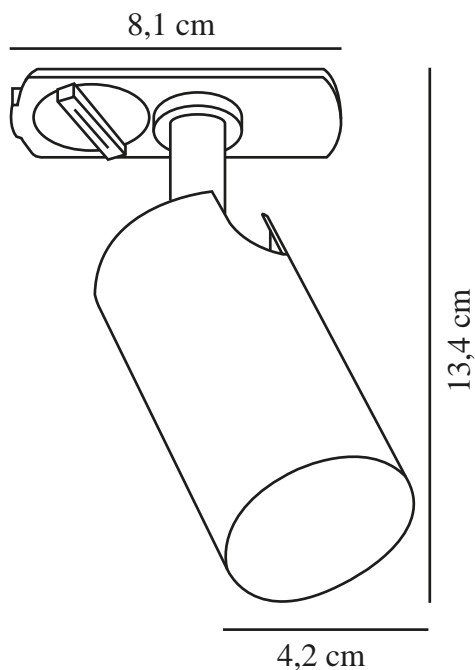

OPEN LINK | RAILSISTEMEN | MAT WIT

2110619901

nordlux®

Spanning (V): 230 Volt
IP-graad: IP20
Maximaal lampvermogen (W):
60W
Klasse (Klasse 1, Klasse 2,
Klasse 3): Klasse 1
(Aardecontact)
Lampfitting: E27

Hoogte (cm): 13.4
Kantelhoek (°): 90
Draaihoek (°): 350
EAN: 5704924007224
TUN: 2160527
Artikelnummer: 2110619901

Stuks per masterdoos: 3
Hoogte verkoopdoos (cm): 14.6
Breedte verkoopdoos (cm): 8.6
Diepte verkoopdoos (cm): 5
Verkoopdoos inhoud m³ : 0.0006
Nettogewicht product (kg): 0.176

Primair materiaal: Metaal
Secundair materiaal: Plastic
Kleur: Mat wit

- Spotkop kan recht naar beneden worden gepositioneerd
- Speciaal ontworpen voor decoratieve LED-lampen

Open is een serie spots in een eenvoudig, minimalistisch design. Voeg decoratieve lampen naar eigen smaak toe om je eigen persoonlijke ontwerp te creëren. De kappen van de spots kunnen eenvoudig worden versteld voor gericht licht.