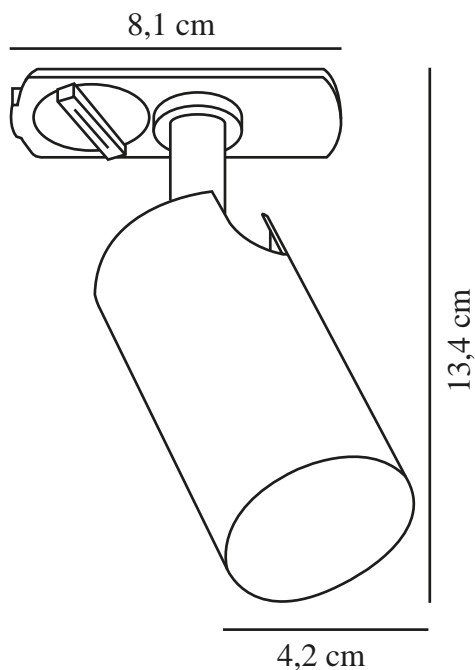

OPEN LINK | SKENSYSTEM | MAT VIT

2110619901

nordlux®

Spänning (V): 230 Volt
IP-grad: IP20
Maximal lampeffekt (W): 60W
Klass (Klass 1, Klass 2, Klass 3):
Klass 1 (Jordkontakt)
Lampfatning: E27

Primärt material: Metall
Sekundärt material: Plast
Färg: Mat Vit

Höjd (cm): 13.4
Tiltningsvinkel (°): 90
Rotationsvinkel (°): 350
EAN: 5704924007224
TUN: 2160527
Artikelnummer: 2110619901
Antal per kolla: 3
Säljförpackning höjd (cm): 14.6

Säljförpackning bredd cm: 8.6
Säljförpackning djup (cm): 5
Säljförpackning volym m³: 0.0006
Productens nettovikt (kg): 0.176

- Spottens huvud kan placeras rakt ner
- Speciellt designad för dekorativa LED-glödlampor

Open är en spot-serie i ett enkelt, minimalistiskt utförande. Lägg till dekorativa ljuskällor efter din smak och skapa din egen personliga design. Spottarna kan lätt justeras för att ge ett riktat ljus.