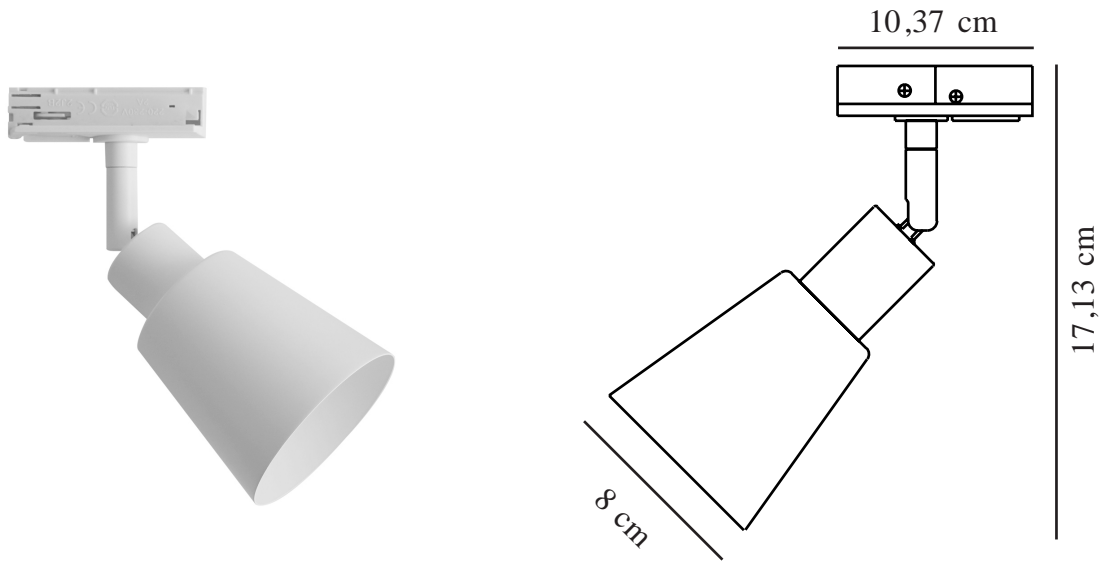

# KONIEKEL LINK | SCHIENENSYSTEM | MATTWEIß nordlux®

2110629901

Spannung (V): 230 Volt  
IP-Grad: IP20  
Maximale Lampenleistung (W):  
50W  
Klasse (Klasse 1, Klasse 2,  
Klasse 3): Klasse 1 (Geerdet)  
Leuchtmittelsockel: GU10

Hauptmaterial: Metall  
Sekundärmaterial: Plastik  
Farbe: Mattweiß

Schirmdurchmesser (cm): 6  
Neigungswinkel (°): 90  
Drehwinkel (°): 350

EAN: 5704924007248  
TUN: 2160529  
Artikelnummer: 2110629901  
Stück pro Hauptkarton: 3  
Verkaufsbox Höhe (cm): 14

Verkaufsbox Breite (cm): 10  
Verkaufsbox Tiefe (cm): 10  
Verkaufsbox Volumen m<sup>3</sup>: 0.0014  
Produkt Nettogewicht (kg): 0.231

## • Zwei Lampenschirme enthalten (Metall und Glas)

Die Koniekel-Serie hat ein klassisches, kegelförmiges Design, das perfekt in die meisten Innenräume passt und nicht unnötig Platz wegnimmt. Bietet ein angenehmes, gerichtetes Licht, das sich perfekt im Flur oder über der Küchentheke eignet, wo Sie ein funktionelles und praktisches Licht benötigen. Wird mit zwei austauschbaren Schirmen geliefert – einer aus Glas und einer aus Metall, je nachdem, welchen künstlerischen Ausdruck Sie schaffen möchten.