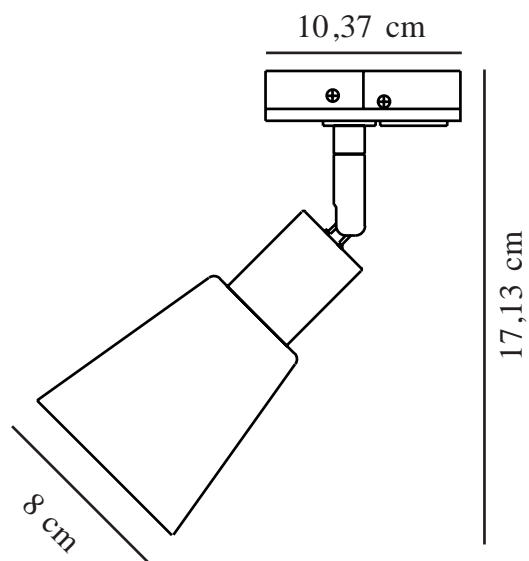

KONIEKEL LINK | LUMINAIRE SUR RAIL | BLANC

nordlux®

MATE

2110629901

Tension (V): 230 Volt
Protection IP: IP20
Puissance maximale de l'ampoule (W): 50W
Classe (Classe 1, Classe 2, Classe 3): Classe 1 (Prise de terre)
Culot d'ampoule: GU10

Matière première: Métal
Matériau secondaire: Matière plastique
Couleur: Blanc mate

Diamètre de l'abat-jour (cm): 6
Angle de basculement (°): 90
Angle de rotation (°): 350
EAN: 5704924007248
TUN: 2160529
Numéro d'article: 2110629901
Pièces par unité d'emballage: 3
Hauteur de la boîte de vente (cm): 14
Largeur de la boîte de vente (cm): 10

Profondeur de la boîte de vente (cm): 10
Volume de la boîte de vente m³: 0.0014
Poids net du produit (kg): 0.231

• Deux abat-jour inclus (métal et verre)

La série Koniekel présente un design classique, en forme de cône, qui s'intègre parfaitement dans la plupart des intérieurs et ne prend pas d'espace inutile. Diffuse une lumière agréable et directionnelle parfaite dans un couloir ou au-dessus de l'îlot de la cuisine pour une lumière fonctionnelle et pratique. Livré avec deux abat-jour interchangeables – un en verre et un en métal, selon l'expression artistique que vous souhaitez créer.