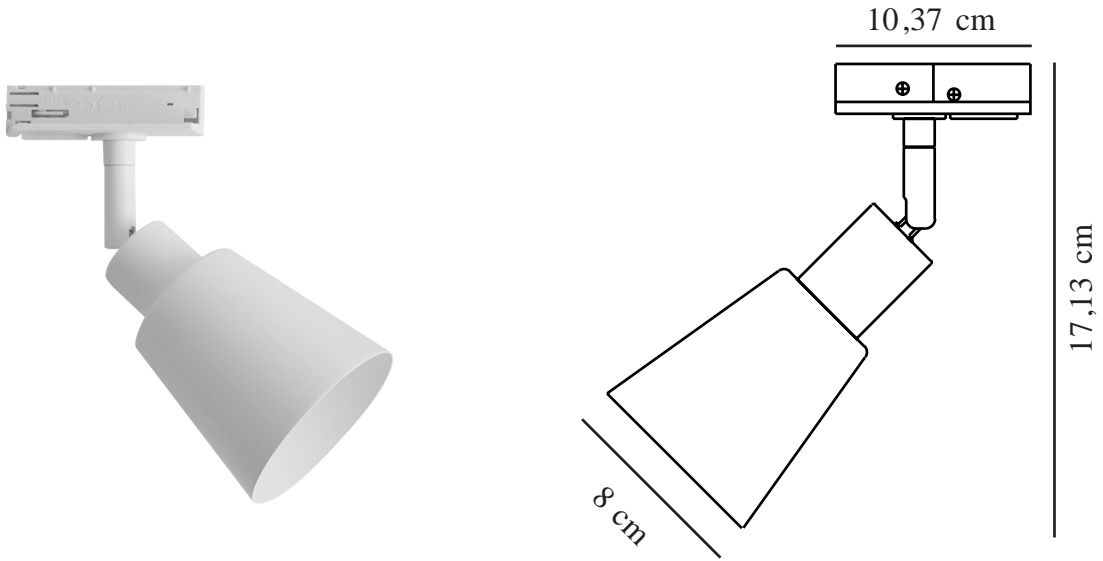

KONIEKEL LINK | SKINNESYSTEM | MAT HVIT

2110629901

nordlux®

Spenning (V): 230 Volt
IP-grad: IP20
Maksimal lysstyrke (W): 50W
Klasse (Klasse 1, Klasse 2, Klasse 3): Klasse 1
Pæresokkel: GU10

Skjerm diameter (cm): 6
Tiltvinkel (°): 90
Svingvinkel (°): 350
EAN: 5704924007248
TUN: 2160529
Artikkelnummer: 2110629901

Stk. per master box: 3
Høyde på salgseske (cm): 14
Bredde på salgseske (cm): 10
Dybde på salgseske (cm): 10
Volum i salgseske m³: 0.0014
Produktets nettovekt (kg): 0.231

Primært materiale: Metall
Sekundært materiale: Plast
Farge: Mat Hvit

• Inkludert to nyanser (metall og glass)

Koniekel-serien har et klassisk, kjegleformet design som passer perfekt inn i de fleste interiører og ikke tar unødvendig stor plass. Den gir et behagelig, retningsbestemt lys som er perfekt i gangen eller over kjøkkenbenken der du trenger et funksjonelt og praktisk lys. Det følger med to utskiftbare skjermmer – én i glass og én i metall alt etter hvilket designtrykk du ønsker å skape.