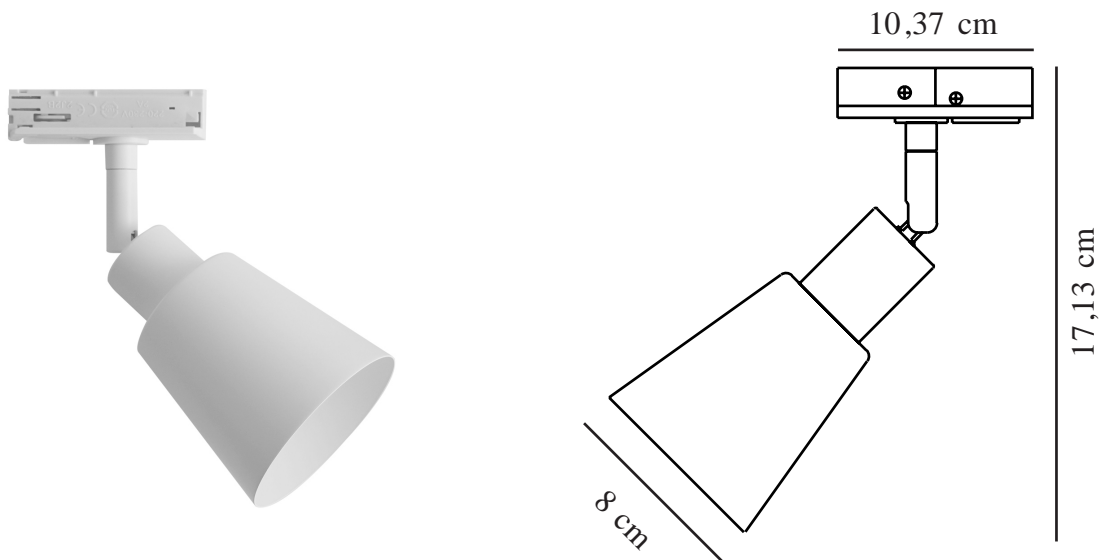

KONIEKEL LINK | SKENSYSTEM | MAT VIT

2110629901

nordlux®

Spänning (V): 230 Volt
IP-grad: IP20
Maximal lampeffekt (W): 50W
Klass (Klass 1, Klass 2, Klass 3):
Klass 1 (Jordkontakt)
Lampfatning: GU10

Primärt material: Metall
Sekundärt material: Plast
Färg: Mat Vit

Skärmdiameter (cm): 6
Tiltningsvinkel (°): 90
Rotationsvinkel (°): 350

EAN: 5704924007248
TUN: 2160529
Artikelnummer: 2110629901
Antal per kolla: 3
Säljförpackning höjd (cm): 14

Säljförpackning bredd cm: 10
Säljförpackning djup (cm): 10
Säljförpackning volym m³: 0.0014
Produktens nettovikt (kg): 0.231

• Inklusiv två skärmar (metall och glas)

Koniekel-serien har en klassisk konformad design som passar perfekt in i de flesta inredningar och inte tar upp onödigt utrymme. Ger ett behagligt riktat ljus som är perfekt i korridorerna eller ovanför köksbänken där du behöver en funktionell och praktisk belysning. Levereras med två utbytbara skärmar – en i glas och en i metall, beroende på vilket designuttryck du vill skapa.