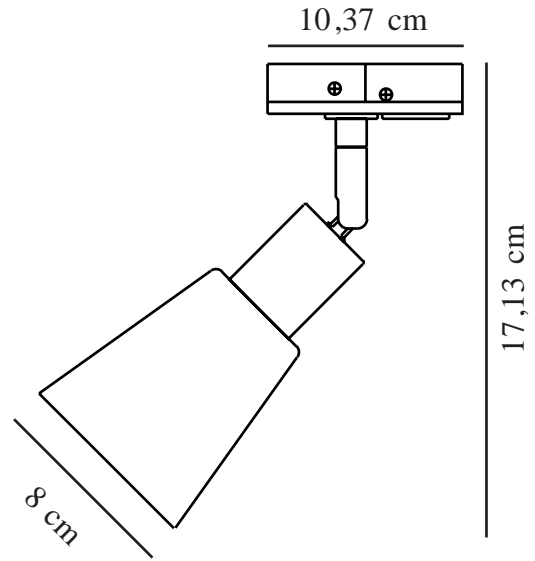

KONIEKEL LINK | SCHIENENSYSTEM | MATT SCHWARZ

nordlux®

2110629903

Spannung (V): 230 Volt
IP-Grad: IP20
Maximale Lampenleistung (W):
50W
Klasse (Klasse 1, Klasse 2,
Klasse 3): Klasse 1 (Geerdet)
Leuchtmittelsockel: GU10

Hauptmaterial: Metall
Sekundärmaterial: Plastik
Farbe: Matt Schwarz

Schirmdurchmesser (cm): 6
Neigungswinkel (°): 90
Drehwinkel (°): 350

EAN: 5704924007255
TUN: 2160530
Artikelnummer: 2110629903
Stück pro Hauptkarton: 3
Verkaufsbox Höhe (cm): 14

Verkaufsbox Breite (cm): 10
Verkaufsbox Tiefe (cm): 10
Verkaufsbox Volumen m³: 0.0014
Produkt Nettogewicht (kg): 0.231

• Zwei Lampenschirme enthalten (Metall und Glas)

Die Koniekel-Serie hat ein klassisches, kegelförmiges Design, das perfekt in die meisten Innenräume passt und nicht unnötig Platz wegnimmt. Bietet ein angenehmes, gerichtetes Licht, das sich perfekt im Flur oder über der Küchentheke eignet, wo Sie ein funktionelles und praktisches Licht benötigen. Wird mit zwei austauschbaren Schirmen geliefert – einer aus Glas und einer aus Metall, je nachdem, welchen künstlerischen Ausdruck Sie schaffen möchten.