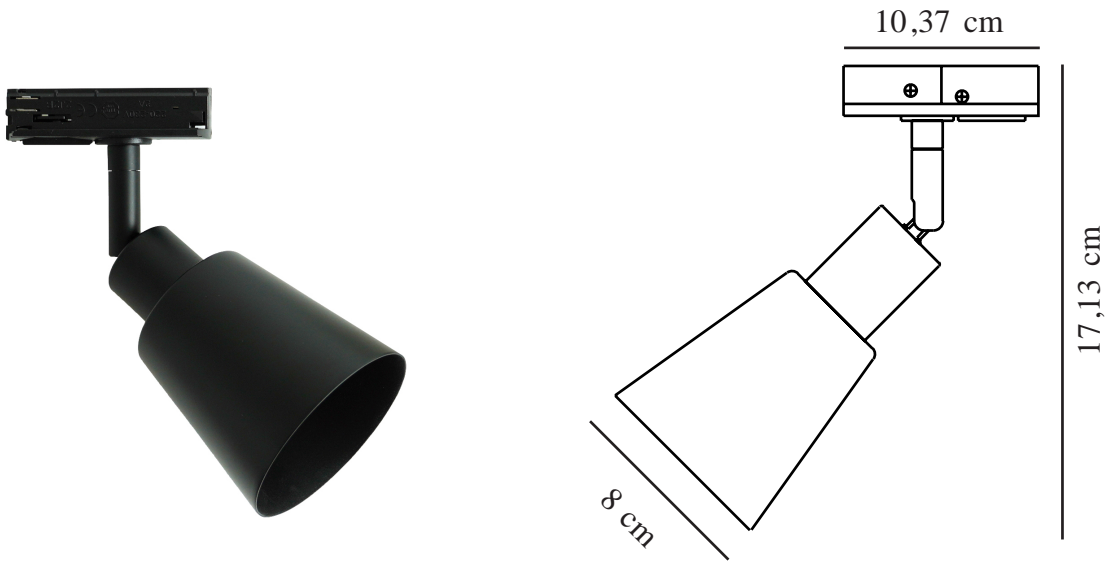

KONIEKEL LINK | LUMINAIRE SUR RAIL | MATT

nordlux®

NOIR

2110629903

Tension (V): 230 Volt
Protection IP: IP20
Puissance maximale de l'ampoule (W): 50W
Classe (Classe 1, Classe 2, Classe 3): Classe 1 (Prise de terre)
Culot d'ampoule: GU10

Matière première: Métal
Matériau secondaire: Matière plastique
Couleur: Matt noir

Diamètre de l'abat-jour (cm): 6
Angle de basculement (°): 90
Angle de rotation (°): 350
EAN: 5704924007255
TUN: 2160530
Numéro d'article: 2110629903
Pièces par unité d'emballage: 3
Hauteur de la boîte de vente (cm): 14
Largeur de la boîte de vente (cm): 10

Profondeur de la boîte de vente (cm): 10
Volume de la boîte de vente m³: 0.0014
Poids net du produit (kg): 0.231

• Deux abat-jour inclus (métal et verre)

La série Koniekel présente un design classique, en forme de cône, qui s'intègre parfaitement dans la plupart des intérieurs et ne prend pas d'espace inutile. Diffuse une lumière agréable et directionnelle parfaite dans un couloir ou au-dessus de l'îlot de la cuisine pour une lumière fonctionnelle et pratique. Livré avec deux abat-jour interchangeables – un en verre et un en métal, selon l'expression artistique que vous souhaitez créer.