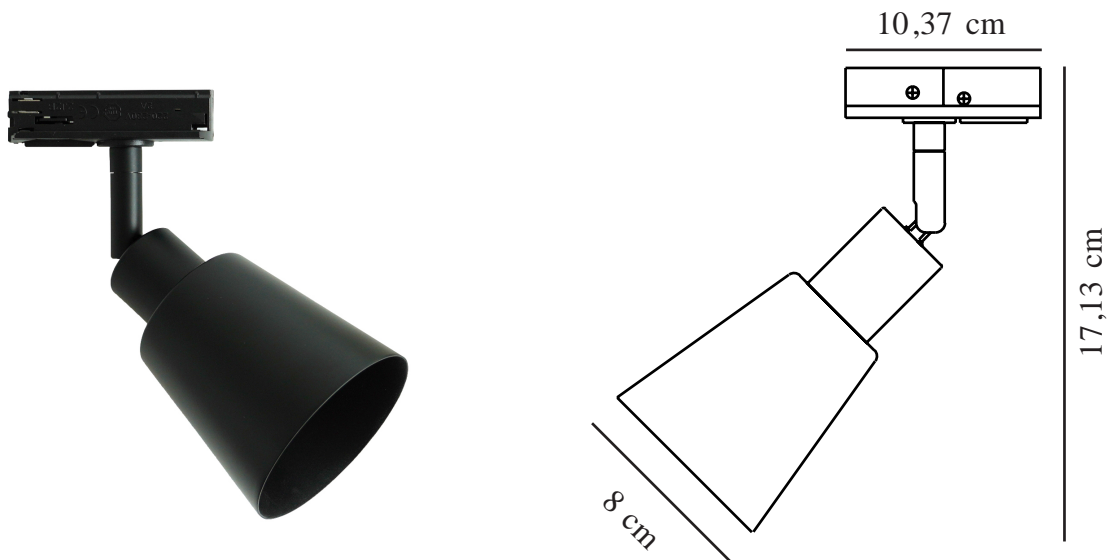

KONIEKEL LINK | SKINNESYSTEM | MAT SORT

2110629903

nordlux®

Spenning (V): 230 Volt
IP-grad: IP20
Maksimal lysstyrke (W): 50W
Klasse (Klasse 1, Klasse 2,
Klasse 3): Klasse 1
Pæresokkel: GU10

Skjerm diameter (cm): 6
Tiltvinkel (°): 90
Svingvinkel (°): 350
EAN: 5704924007255
TUN: 2160530
Artikkelnummer: 2110629903

Stk. per master box: 3
Høyde på salgseske (cm): 14
Bredde på salgseske (cm): 10
Dybde på salgseske (cm): 10
Volum i salgseske m³: 0.0014
Produktets nettovekt (kg): 0.231

Primært materiale: Metall
Sekundært materiale: Plast
Farge: Mat sort

• Inkludert to nyanser (metall og glass)

Koniekel-serien har et klassisk, kjegleformet design som passer perfekt inn i de fleste interiører og ikke tar unødvendig stor plass. Den gir et behagelig, retningsbestemt lys som er perfekt i gangen eller over kjøkkenbenken der du trenger et funksjonelt og praktisk lys. Det følger med to utskiftbare skjermmer – én i glass og én i metall alt etter hvilket designtrykk du ønsker å skape.