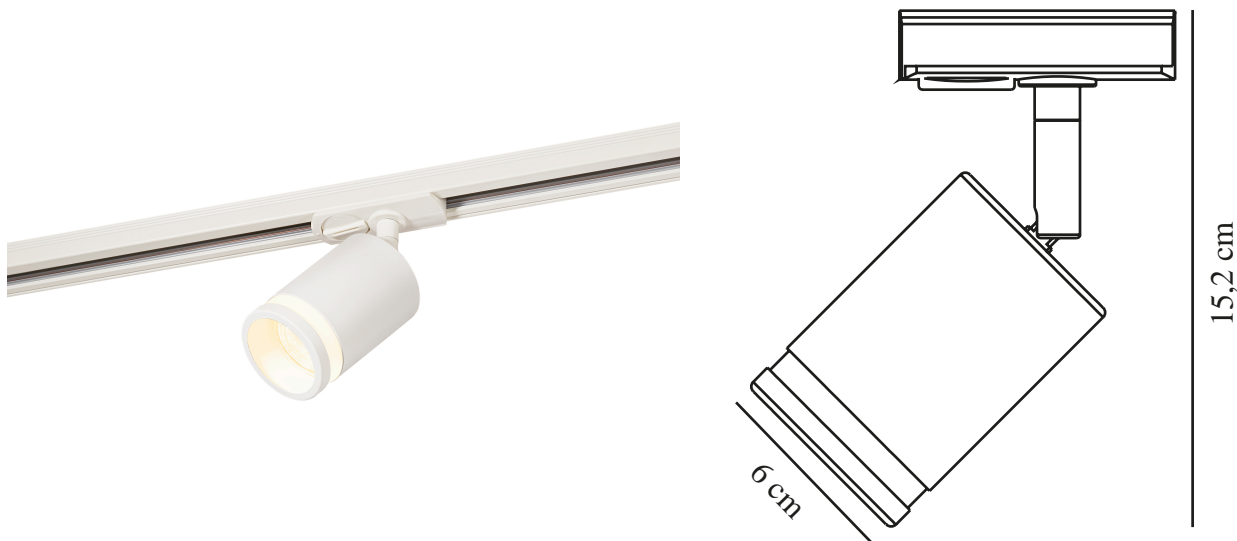

# RONDIE LINK SPOT | RAILSYSTEMEN | WIT

2110639901

nordlux®

Spanning (V): 230 Volt  
IP-graad: IP20  
Maximaal lampvermogen (W):  
35W  
Klasse (Klasse 1, Klasse 2,  
Klasse 3): Klasse 1  
(Aardecontact)  
Lampfitting: GU10

Diameter kap (cm): 6  
Hoogte kap (cm): 9.3  
Kantelhoek (°): 90  
Draaihoek (°): 350  
  
EAN: 5704924007262  
TUN: 2160531  
Artikelnummer: 2110639901

Stuks per masterdoos: 3  
Hoogte verkoopdoos (cm): 14  
Breedte verkoopdoos (cm): 13  
Diepte verkoopdoos (cm): 8  
Verkoopdoos inhoud m<sup>3</sup> : 0.0015  
Nettogewicht product (kg): 0.36

Primair materiaal: Metaal  
Secundair materiaal: Plastic  
Kleur: wit

- Matglas aan de binnenkant voor een speciaal effect

Rondie heeft een rond, klassiek ontwerp met een matglazen ring voor een interessant lichteffect. Geeft een aangenaam gericht licht. Eenvoudige installatie en afstelling met het Nordlux Link-systeem.