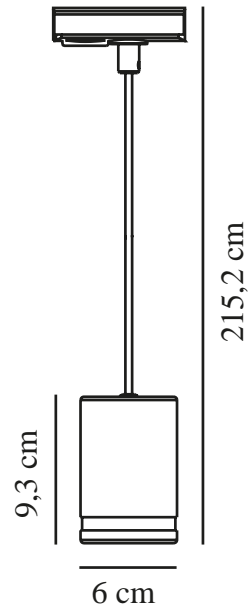

# RONDIE LINK | RAILSISTEMEN | ZWART

2110649903

nordlux®

Spanning (V): 230 Volt  
IP-graad: IP20  
Maximaal lampvermogen (W):  
35W  
Klasse (Klasse 1, Klasse 2,  
Klasse 3): Klasse 1  
(Aardecontact)  
Lampfitting: GU10

Diameter kap (cm): 6  
Hoogte kap (cm): 9.3  
EAN: 5704924007293  
TUN: 2160534  
Artikelnummer: 2110649903

Stuks per masterdoos: 3  
Hoogte verkoopdoos (cm): 14  
Breedte verkoopdoos (cm): 14  
Diepte verkoopdoos (cm): 9  
Verkoopdoos inhoud m<sup>3</sup> : 0.0018  
Nettogewicht product (kg): 0.36

Primair materiaal: Metaal  
Secundair materiaal: Plastic  
Kleur van de kabel: Zwart  
Lengte van de kabel (cm): 200  
Is de kabel vervangbaar?: False  
Kleur: Zwart

- Matglas aan de binnenkant voor een speciaal effect • Textieldraad (twee meter)
- De draad kan op elke gewenste lengte worden ingekort