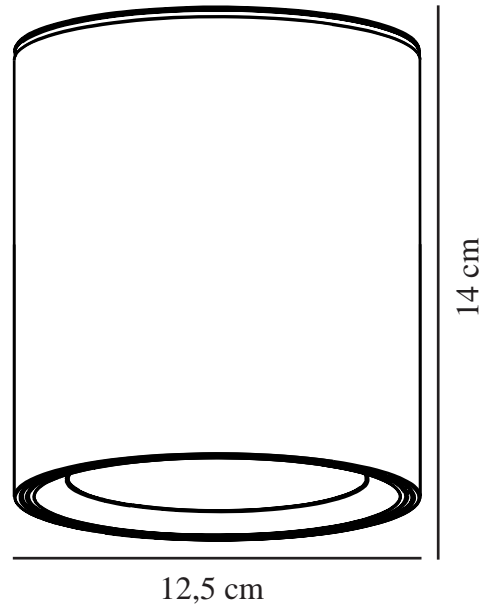

# LANDON 14 | LUMINAIRES SALLE DE BAIN | BLANC

2110670101

nordlux®

Tension (V): 230 Volt  
Protection IP: IP44  
Classe (Classe 1, Classe 2, Classe 3): Classe 2 (Double isolation)  
Culot d'ampoule: LED Module  
Connexion parallèle: True

Matière première: Métal  
Matériau secondaire: Matière plastique  
Couleur: Blanc

Hauteur (cm): 14

EAN: 5704924007323  
TUN: 2160537  
Numéro d'article: 2110670101  
Pièces par unité d'emballage: 3  
Hauteur de la boîte de vente (cm): 17.25  
Largeur de la boîte de vente (cm): 13  
Profondeur de la boîte de vente (cm): 13

Volume de la boîte de vente m<sup>3</sup>: 0.0029  
Poids net du produit (kg): 0.661  
Luminosité de l'éclairage (Lumen): 600  
Température de couleur (K): 2700  
Valeur Ra : 80  
Durée de vie (heures): 20000  
Angle de diffusion de l'éclairage (°) : 110  
Classe énergétique: F  
Puissance active (W): 6.5