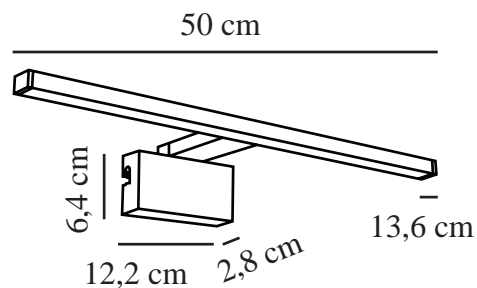

MARLEE 3000K | BADRUMSBELYSNING | SVART

2110701003

nordlux®

Spänning (V): 230 Volt
IP-grad: IP44
Klass (Klass 1, Klass 2, Klass 3):
Klass 2 (Dubbel isolerad)
Lampfattnig: LED Module

Primärt material: Metall
Sekundärt material: Plast
Färg: Svart

Höjd (cm): 3.8
Bredd (cm): 13.6
Längd (cm): 50
EAN: 5704924007378
TUN: 2160542
Artikelnummer: 2110701003
Antal per kolla: 3
Säljförpackning höjd (cm): 14.5

Säljförpackning bredd cm: 51.5
Säljförpackning djup (cm): 4.3
Säljförpackning volym m³: 0.0032
Productens nettovikt (kg): 0.355

Ljusstyrka (lumen): 800
Färgtemperatur (K): 3000
Ra-värde : 90
Livslängd (timmar): 25000
Ljusspridningsvinkel (°) : 120
Candela (cd) (endast för riktad
lampa): 0
Energiklass: F
Faktisk watt (W): 8.9

- Inkl. olika installationsmöjligheter • Kan monteras på vägg, på en spegel eller på ett skåp •
Lämplig för fuktiga områden (IP44)
- Naturligt ljus (RA90) och hög ljuseffekt • 5 års LED-garanti

Marlee är den perfekta spegelbelysningen för badrummet, utförd i en tunn, rektangulär design. Lätt att montera på ett skåp, på spegeln eller på väggen. Ger ett behagligt och praktiskt nedåtriktat ljus. Hög IP-klass (IP44) gör den lämplig för badrummet eller andra fuktiga utrymmen.