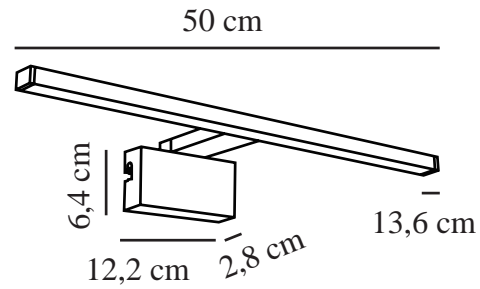

MARLEE 3000K | VÆGLAMPE | KROM

2110701033

nordlux®

Spænding (V): 220-240 Volt
IP-vurdering: IP44
Klasse (klasse 1, klasse 2, klasse 3): Klasse 2 (Dobbelt isoleret)
Pærefatning: LED Module
Parallelforbinding: False

Primært materiale: Metal
Sekundært materiale: Plast
Farve: Krom

Højde (cm): 3.8
Bredde (cm): 50
Projektion (cm): 13.6
EAN-nummer: 5704924017100
TUN: 2357933
Varenummer: 2110701033
Stk. pr. master-kasse: 3

Salgskasse, højde (cm): 14.5
Salgskasse, bredde (cm): 51.5
Salgskasse, dybde (cm): 4.3
Salgskasse, volumen (m³): 0.0032
Nettovægt af produkt (kg): 0.355

Lysstyrke (lumen): 800
Farvetemperatur (K): 3000
Ra-værdi : 90
Levetid (timer): 25000
Strålevinkel (°) : 120
Candela (cd) (kun for retningsbestemt lampe): 0
Energiklasse: F
Faktisk effekt (W): 8.9

- Inklusive tre forskellige installationsmuligheder • Kan monteres på en væg, på et spejl eller på et skab • Velegnet til badeværelset (IP44)
- Naturligt lys (RA90) og højt lysudbytte • 5 års LED-garanti

Marlee er det perfekte lys til badeværelsesspejlet udført i et slankt, rektangulært design. Let at montere på en væg, på spejlet eller på væggen. Marlee giver et behageligt, men praktisk, nedadvendt lys. Den høje IP-grad (IP44) gør lampen velegnet til badeværelset.

Nordlux
2110701033

A
B
C
D
E
F
G

F

9
kWh/1000h

2019/2015