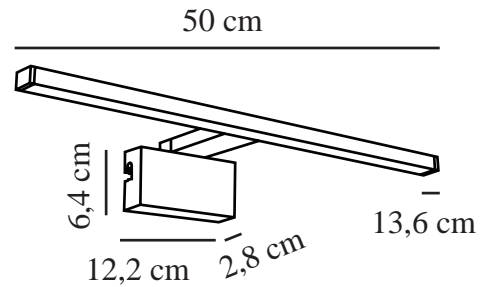

MARLEE 3000K | VÆGLAMPE | KROM

2110701033

nordlux®

Spænding (V): 220-240 Volt
IP-vurdering: IP44
Klasse (klasse 1, klasse 2, klasse 3): Klasse 2 (Dobbelt isoleret)
Pærefatning: LED Module
Parallelforbinding: False

Primært materiale: Metal
Sekundært materiale: Plast
Farve: Krom

Højde (cm): 3.8
Bredde (cm): 50
Projektion (cm): 13.6
EAN-nummer: 5704924017100
TUN: 2357933
Varenummer: 2110701033
Stk. pr. master-kasse: 3

Salgskasse, højde (cm): 14.5
Salgskasse, bredde (cm): 51.5
Salgskasse, dybde (cm): 4.3
Salgskasse, volumen (m³): 0.0032
Nettovægt af produkt (kg): 0.355

Lysstyrke (lumen): 800
Farvetemperatur (K): 3000
Ra-værdi : 90
Levetid (timer): 25000
Strålevinkel (°) : 120
Candela (cd) (kun for retningsbestemt lampe): 0
Energiklasse: F
Faktisk effekt (W): 8.9

- Inklusive tre forskellige installationsmuligheder • Kan monteres på en væg, på et spejl eller på et skab • Velegnet til badeværelset (IP44)
- Naturligt lys (RA90) og højt lysudbytte • 5 års LED-garanti

Marlee er det perfekte lys til badeværelsesspejlet udført i et slankt, rektangulært design. Let at montere på en væg, på spejlet eller på væggen. Marlee giver et behageligt, men praktisk, nedadvendt lys. Den høje IP-grad (IP44) gør lampen velegnet til badeværelset.

Nordlux
2110701033

A
B
C
D
E
F
G

F

9 kWh/1000h

2019/2015