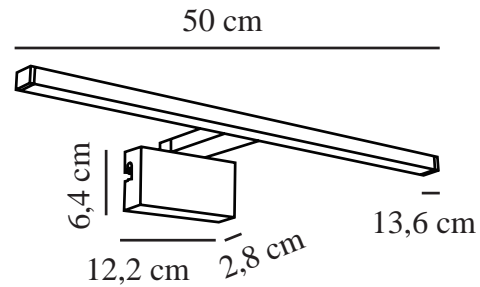

MARLEE 3000K | APPLIQUE MURALE | CHROMÉ

2110701033

nordlux®