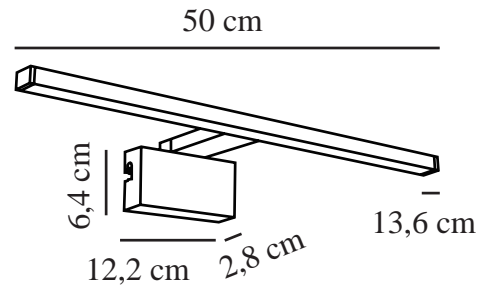

MARLEE 3000K | WANDVERLICHTING | CHROOM

2110701033

nordlux®

Spanning (V): 220-240 Volt
IP-graad: IP44
Klasse (Klasse 1, Klasse 2, Klasse 3): Klasse 2 (Dubbele isolatie)
Lampfitting: LED Module
Parallele verbinding: False

Primair materiaal: Metaal
Secundair materiaal: Plastic

Kleur: Chroom
Hoogte (cm): 3.8
Breedte (cm): 50
Projectie (cm): 13.6
EAN: 5704924017100
TUN: 2357933

Artikelnummer: 2110701033
Stuks per masterdoos: 3
Hoogte verkoopdoos (cm): 14.5
Breedte verkoopdoos (cm): 51.5
Diepte verkoopdoos (cm): 4.3
Verkoopdoos inhoud m³ : 0.0032
Nettogewicht product (kg): 0.355

Helderheid van licht (Lumen): 800
Kleurtemperatuur (K): 3000
Ra-waarde : 90
Levensduur (uur) : 25000
Stralingshoek (°) : 120
Candela (cd) (alleen voor gerichte lamp): 0
Energieklasse: F

- Inclusief drie verschillende installatiemogelijkheden
- Kan aan een muur, op een spiegel of een kast worden gemonteerd
- Geschikt voor vochtige ruimtes (IP44)
- Natuurlijk licht (RA90) en hoge lichtopbrengst
- 5 jaar LED-garantie

Marlee is de perfecte lamp voor de badkamerspiegel, uitgevoerd in een slank, rechthoekig ontwerp. Eenvoudig te monteren op een kast, aan de spiegel of aan de muur. Biedt een aangenaam maar praktisch neerwaarts licht. De hoge IP-waarde (IP44) maakt de lamp geschikt voor de badkamer.