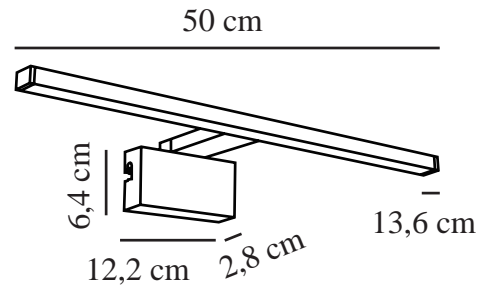

MARLEE 3000K | WANDVERLICHTING | CHROOM

2110701033

nordlux®

Spanning (V): 220-240 Volt
IP-graad: IP44
Klasse (Klasse 1, Klasse 2, Klasse 3): Klasse 2 (Dubbele isolatie)
Lampfitting: LED Module
Parallele verbinding: False

Primair materiaal: Metaal
Secundair materiaal: Plastic

Kleur: Chroom
Hoogte (cm): 3.8
Breedte (cm): 50
Projectie (cm): 13.6
EAN: 5704924017100
TUN: 2357933

Artikelnummer: 2110701033
Stuks per masterdoos: 3
Hoogte verkoopdoos (cm): 14.5
Breedte verkoopdoos (cm): 51.5
Diepte verkoopdoos (cm): 4.3
Verkoopdoos inhoud m³ : 0.0032
Nettogewicht product (kg): 0.355

Helderheid van licht (Lumen): 800
Kleurtemperatuur (K): 3000
Ra-waarde : 90
Levensduur (uur): 25000
Stralingshoek (°) : 120
Candela (cd) (alleen voor gerichte lamp): 0
Energieklasse: F

- Inclusief drie verschillende installatiemogelijkheden • Kan aan een muur, op een spiegel of een kast worden gemonteerd • Geschikt voor vochtige ruimtes (IP44)
- Natuurlijk licht (RA90) en hoge lichtopbrengst • 5 jaar LED-garantie

Nordlux
2110701033

A
B
C
D
E
F
G

F

9
kWh/1000h

2019/2015

Marlee is de perfecte lamp voor de badkamerspiegel, uitgevoerd in een slank, rechthoekig ontwerp. Eenvoudig te monteren op een kast, aan de spiegel of aan de muur. Biedt een aangenaam maar praktisch neerwaarts licht. De hoge IP-waarde (IP44) maakt de lamp geschikt voor de badkamer.