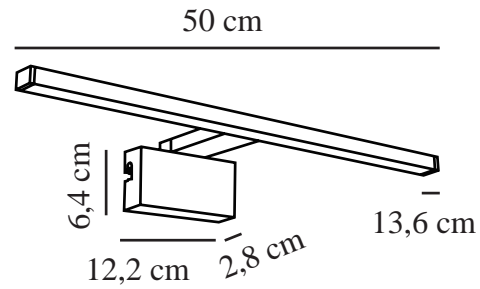

MARLEE 3000K | VEGGLAMPE | KROM

2110701033

nordlux®

Spenning (V): 220-240 Volt
IP-grad: IP44
Klasse (Klasse 1, Klasse 2, Klasse 3): Klasse 2 (Dobbelt isolert)
Pæresokkel: LED Module
Parallellkobling: False

Primært materiale: Metal
Sekundært materiale: Plast

Farge: Krom
Høyde (cm): 3.8
Bredde (cm): 50
Projeksjon (cm): 13.6
EAN: 5704924017100
TUN: 2357933

Artikkelnummer: 2110701033
Stk. per master box: 3
Høyde på salgseske (cm): 14.5
Bredde på salgseske (cm): 51.5
Dybde på salgseske (cm): 4.3
Volum i salgseske m³: 0.0032
Produktets nettovekt (kg): 0.355

Lysstyrke (Lumen): 800
Fargetemperatur (K): 3000
Ra-verdi : 90
Levetid (timer): 25000
Strålevinkel (°) : 120
Candela (cd) (kun for retningsbestemt lampe): 0
Energiklasse: F
Faktisk strømbruk (W): 8.9

- Tre forskjellige installasjonsmuligheter inkludert • Kan monteres på vegg, på speil eller på skap • Egnet for fuktige områder (IP44)
- Naturlig lys (RA90) og høy lyseffekt • 5 års LED-garanti

Marlee er det perfekte lyset til badromsspeilet og har et slankt, rektangulært design. Det er enkelt å montere på et skap, på speilet eller på veggen. Gir et behagelig, men likevel praktisk nedoverlys. Den høye IP-graden (IP44) gjør lampen velegnet på badet.

Nordlux
2110701033

A
B
C
D
E
F
G

F

9
kWh/1000h

2019/2015