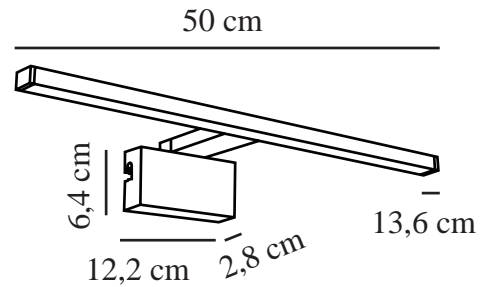

MARLEE 3000K | VEGGLAMPE | KROM

2110701033

nordlux®

Spenning (V): 220-240 Volt
IP-grad: IP44
Klasse (Klasse 1, Klasse 2, Klasse 3): Klasse 2 (Dobbelt isolert)
Pæresokkel: LED Module
Parallellkobling: False

Primært materiale: Metal
Sekundært materiale: Plast

Farge: Krom
Høyde (cm): 3.8
Bredde (cm): 50
Projeksjon (cm): 13.6
EAN: 5704924017100
TUN: 2357933

Artikkelnummer: 2110701033
Stk. per master box: 3
Høyde på salgseske (cm): 14.5
Bredde på salgseske (cm): 51.5
Dybde på salgseske (cm): 4.3
Volum i salgseske m³: 0.0032
Produktets nettovekt (kg): 0.355

Lysstyrke (Lumen): 800
Fargetemperatur (K): 3000
Ra-verdi : 90
Levetid (timer): 25000
Strålevinkel (°) : 120
Candela (cd) (kun for retningsbestemt lampe): 0
Energiklasse: F
Faktisk strømbruk (W): 8.9

- Tre forskjellige installasjonsmuligheter inkludert • Kan monteres på vegg, på speil eller på skap • Egnet for fuktige områder (IP44)
- Naturlig lys (RA90) og høy lyseffekt • 5 års LED-garanti

Marlee er det perfekte lyset til badromsspeilet og har et slankt, rektangulært design. Det er enkelt å montere på et skap, på speilet eller på veggen. Gir et behagelig, men likevel praktisk nedoverlys. Den høye IP-graden (IP44) gjør lampen velegnet på badet.

Nordlux
2110701033

A
B
C
D
E
F
G

F

9
kWh/1000h

2019/2015