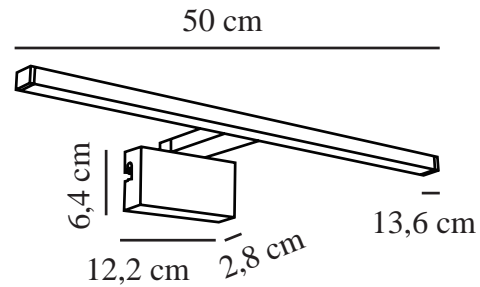

MARLEE 3000K | VÄGGLAMPA | KROM

2110701033

nordlux®